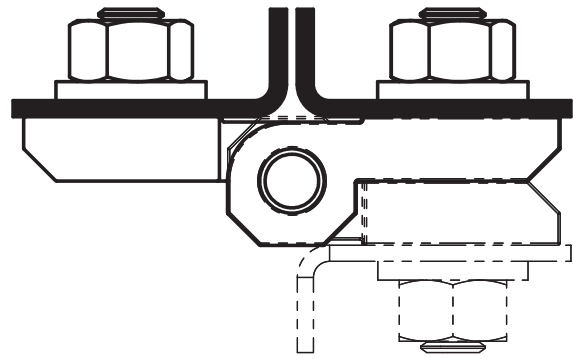

Paslanmazlar

Malzeme

Gövde : Paslanmaz Çelik, AISI 316

Pim : Paslanmaz Çelik, AISI 304

3011 - 180° Mentеше

Ürün Kodu	3011 - 500
-----------	------------

LH/RH