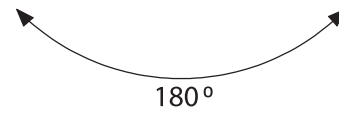

Paslanmazlar

Malzeme

Gövde : Paslanmaz Çelik, AISI 316

Pim : Paslanmaz Çelik, AISI 304

3011 - 180° Mentеше

Ürün Kodu	3011 - 500
-----------	------------

LH/RH