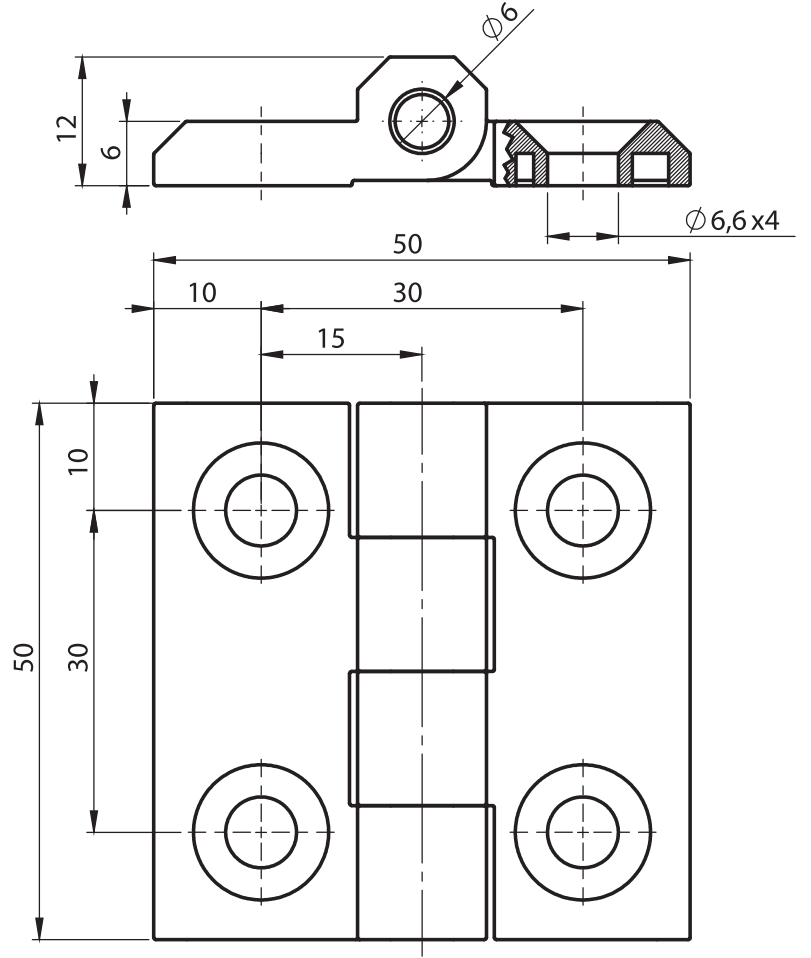

Paslanmazlar

Malzeme

Gövde : Paslanmaz Çelik, AISI 316

Pim : Paslanmaz Çelik, AISI 304

3011 - 180° Mentеше

Ürün Kodu	3011 - 500
-----------	------------

LH/RH