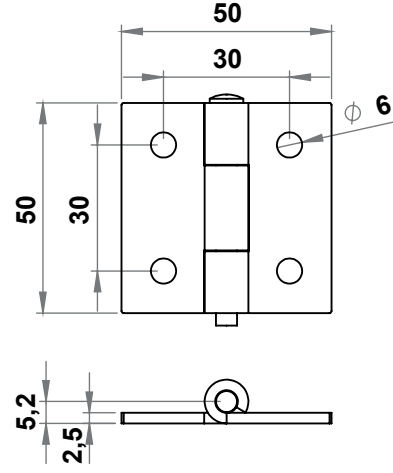

**MALZEME**

Gövde : Çelik, siyah boyalı
Pim : Paslanmaz çelik AISI 303

* Paslanmaz versiyonları mevcuttur.

Not : Pim perçinlenmiştir.

**3012 - 180° Mentşe**

	Çelik Çinko Kaplı	Paslanmaz Çelik AISI 304
50 mm x 50 mm	3012 - 310	3012 - 500
50 mm x 75 mm	3065 - 310	3065 - 310
50 mm x 100 mm	3066 - 310	3066 - 310