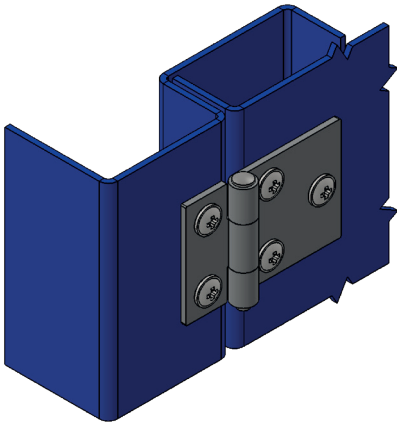

**MALZEME**

Gövde : Çelik, siyah boyalı
Pim : Paslanmaz çelik AISI 303

* Paslanmaz versiyonları mevcuttur.

Not : Pim perçinlenmiştir.

**3012 - 180° Mentşe**

	Çelik Çinko Kaplı	Paslanmaz Çelik AISI 304
50 mm x 50 mm	3012 - 310	3012 - 500
50 mm x 75 mm	3065 - 310	3065 - 310
50 mm x 100 mm	3066 - 310	3066 - 310