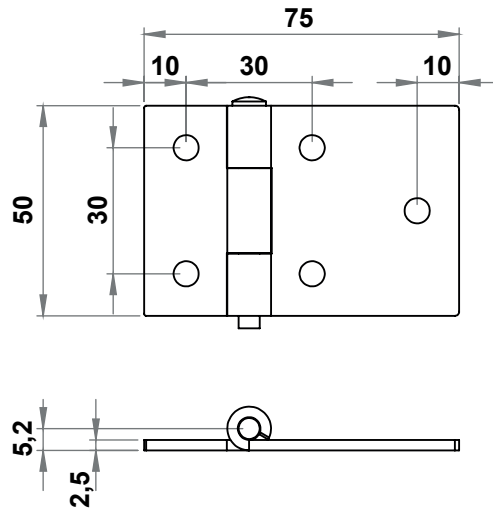

**MALZEME**

Gövde : Çelik, siyah boyalı
Pim : Paslanmaz çelik AISI 303

* Paslanmaz versiyonları mevcuttur.

Not : Pim perçinlenmiştir.

**3012 - 180° Mentşe**

	Çelik Çinko Kaplı	Paslanmaz Çelik AISI 304
50 mm x 50 mm	3012 - 310	3012 - 500
50 mm x 75 mm	3065 - 310	3065 - 310
50 mm x 100 mm	3066 - 310	3066 - 310