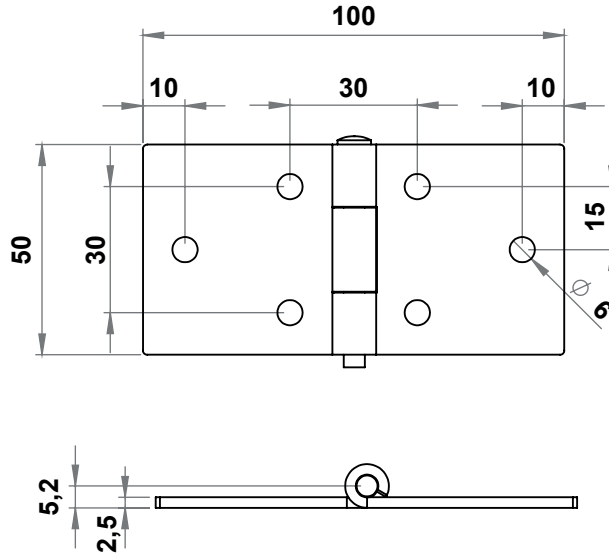

**MALZEME**

Gövde : Çelik, siyah boyalı
Pim : Paslanmaz çelik AISI 303

* Paslanmaz versiyonları mevcuttur.

Not : Pim perçinlenmiştir.

**3012 - 180° Mentşe**

	Çelik Çinko Kaplı	Paslanmaz Çelik AISI 304
50 mm x 50 mm	3012 - 310	3012 - 500
50 mm x 75 mm	3065 - 310	3065 - 310
50 mm x 100 mm	3066 - 310	3066 - 310