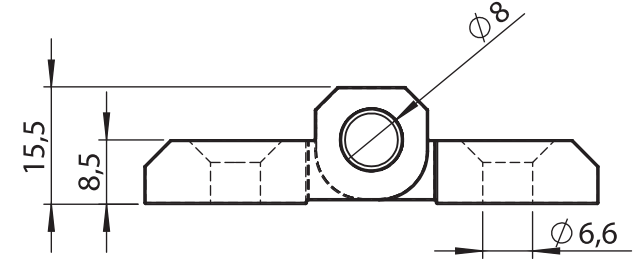

Paslanmazlar

**Malzeme****Gövde** : Paslanmaz Çelik, AISI 316**Pim** : Paslanmaz Çelik, AISI 304**3013 - 180° Mentefe**

Ürün Kodu	3013 - 500
-----------	------------

LH/RH