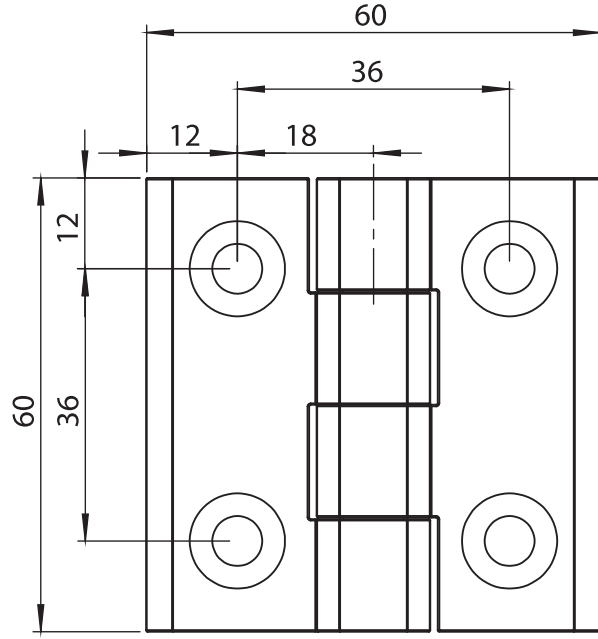

Paslanmazlar

**Malzeme****Gövde** : Paslanmaz Çelik, AISI 316**Pim** : Paslanmaz Çelik, AISI 304**3013 - 180° Mentefe**

Ürün Kodu	3013 - 500
-----------	------------

LH/RH