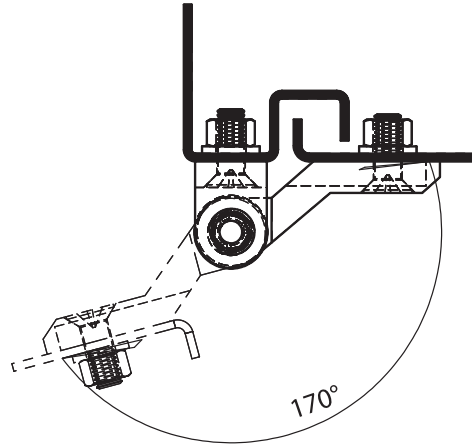


**Malzeme**

Gövde : Paslanmaz Çelik, AISI 316

Pim : Paslanmaz Çelik, AISI 304

**3020 - 170° Mentеше**

Ürün Kodu	3020 - 500
-----------	------------

LH/RH