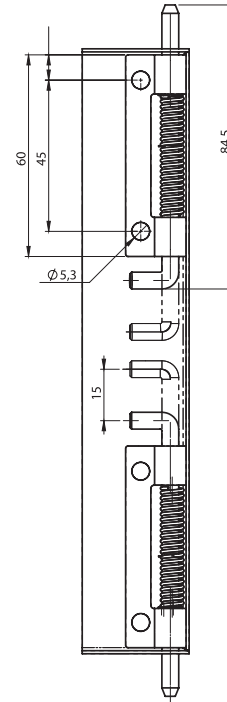

## MALZEME

**Gövde** : Kaplanmamış çelik / Çelik, çinko kaplı  
**Pim** : Çelik, çinko kaplı  
**Yay** : Yay çeliği

## 3023 - 120° Mentefe

	Sağ kapak	Sol kapak
Kaplamasız çelik	3023 - 300	3024 - 300
Çelik, Çinko kaplı	3023 - 330	3024 - 330