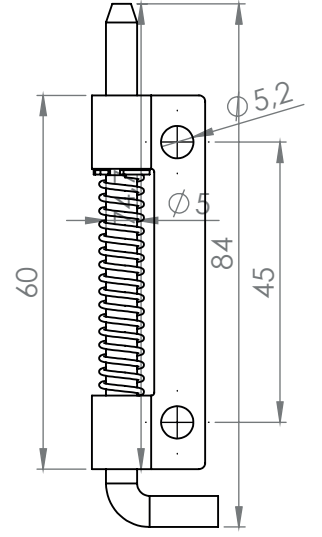

## MALZEME

**Gövde** : Kaplanmamış çelik / Çelik, çinko kaplı  
**Pim** : Çelik, çinko kaplı  
**Yay** : Yay çeliği

## 3023 - 120° Mentefe

	Sağ kapak	Sol kapak
Kaplamasız çelik	3023 - 300	3024 - 300
Çelik, Çinko kaplı	3023 - 330	3024 - 330