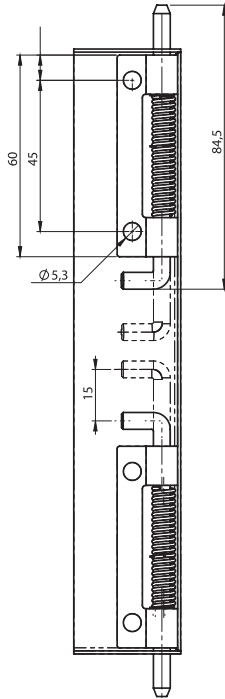

3023 - 120° Mentеше

	Sağ kapak için	Sol kapak için
Ürün Kodu	3023 - 501	3024 - 502

3023
120° Gizli Mentеше

Malzeme

Paslanmaz Çelik, AISI 304

Paslanmazlar

LH/RH

3025 - 120° Mentеше

	Sağ kapak için	Sol kapak için
Ürün Kodu	3025 - 501	3027 - 502

3025
120° Gizli Mentеше

Malzeme

Paslanmaz Çelik, AISI 304

LH/RH