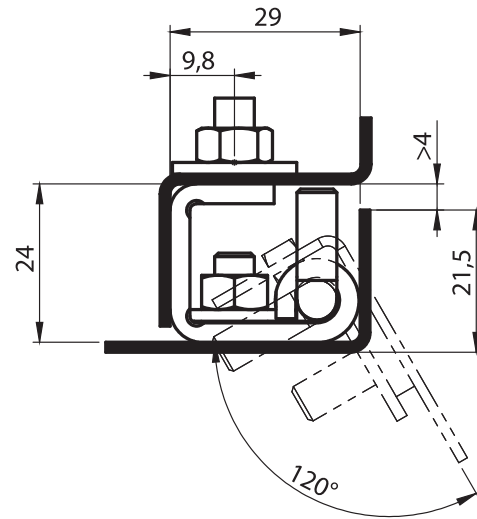


**Malzeme****Gövde** : Çelik ham veya çinko kaplı**Kaynak parçası** : Çelik, çinko kaplı**Pim** : Çelik, çinko kaplı

*Vidalar dahil değildir

**3026 - 120° Mentеше**

	Ham Çelik	Çinko Kaplı
Ürün Kodu	3026 - 300	3026 - 330

LH/RH