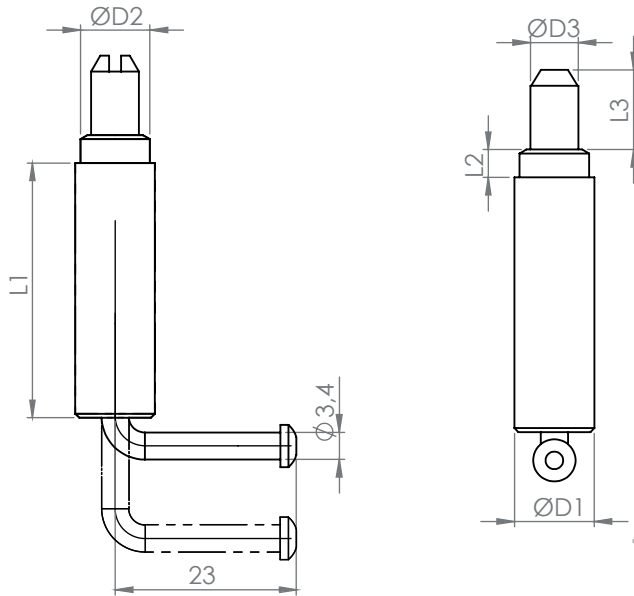

3076 - 120° Mentеше

Ürün Kodu	3076 - 100
-----------	------------

3028 - 120° Mentеше

Ürün Kodu	D1	D2	D3	L1	L2	L3
3228 - 400	10	8,5	6	26,5	3,5	15,5
3028 - 400	10	8,7	6	32	3,5	10
3328 - 400	10	9,2	6	32	3,5	10
3428 - 400	10	12	9	47	6	14,5

3076 - 120° Mentеше

MALZEME

Gövde : Polyamide (PA6 GFR30), siyah
Pim : Çelik, çinko kaplı
Yay : Yay çeliği

3028 - 120° Mentеше

MALZEME

Gövde : Ham çelik
Kaynak parçası : Çelik, çinko kaplı
Yay : Yay çeliği