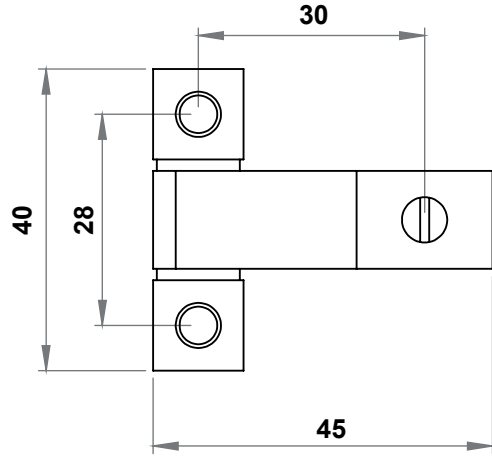

Gömraps akkapıveMterşelgeleeri

MALZEME

Gövde : Çelik, çınko kaplı
Pim : Piring, nikel kaplı
Civatalar : Çelik, çınko kaplı

* Paslanmaz versiyonu mevcuttur.

3034 - 180° Mentefe

Ürün kodu	3034 - 431
-----------	------------