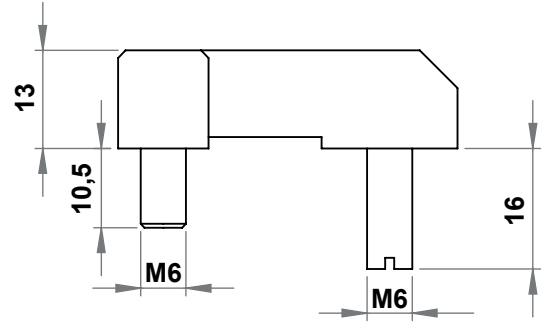

Gömraps akkapıveMterşelgeleeri

MALZEME

Gövde : Çelik, çınko kaplı
Pim : Piring, nikel kaplı
Civatalar : Çelik, çınko kaplı

* Paslanmaz versiyonu mevcuttur.

3034 - 180° Mentefe

Ürün kodu	3034 - 431
-----------	------------