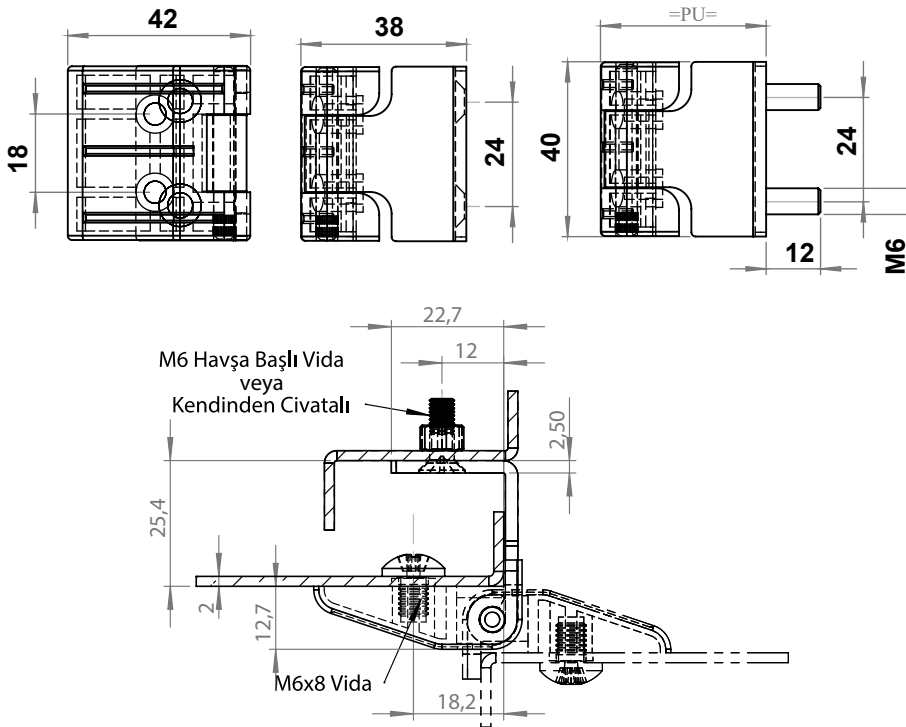

3041 - 180° Mentеше

	Zamak, Siyah boyalı	Zamak, Krom kaplı
Delikli	3038 - 210	3038 - 220
Saplamalı	3038 - 211	3038 - 221

3041 - 180° Mentеше

	Zamak, Siyah boyalı	Zamak, Krom kaplı
Delikli	3041 - 210	3041 - 220
Saplamalı	3041 - 211	3041 - 221

Köşe mentеше

MALZEME

Gövde : Zamak ve çelik, siyah boyalı / krom kaplı
Pim : Çelik, çinko kaplı

RoHS

LH/RH