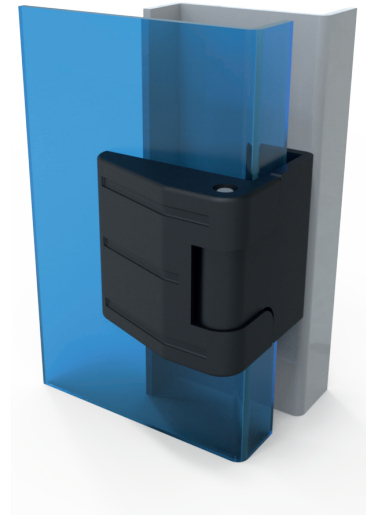

3041 - 180° Mentеше

	Zamak, Siyah boyalı	Zamak, Krom kaplı
Delikli	3038 - 210	3038 - 220
Saplamalı	3038 - 211	3038 - 221

3041 - 180° Mentеше

	Zamak, Siyah boyalı	Zamak, Krom kaplı
Delikli	3041 - 210	3041 - 220
Saplamalı	3041 - 211	3041 - 221

Köşe mentеше

MALZEME

Gövde : Zamak ve çelik, siyah boyalı / krom kaplı
Pim : Çelik, çinko kaplı

RoHS

LH/RH