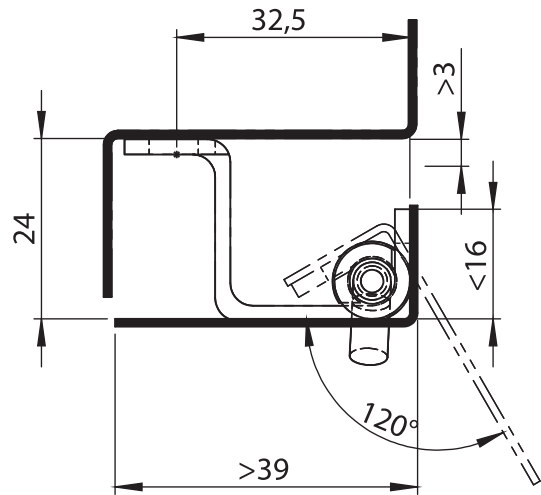

Paslanmazlar

**Malzeme**

Gövde ve Kaynak Parçası : Paslanmaz Çelik,
AISI 304

Pim : Paslanmaz Çelik, AISI 304

**3044 - 120° Gizli Mentеше**

Ürün Kodu	3044 - 500
-----------	------------

LH/RH