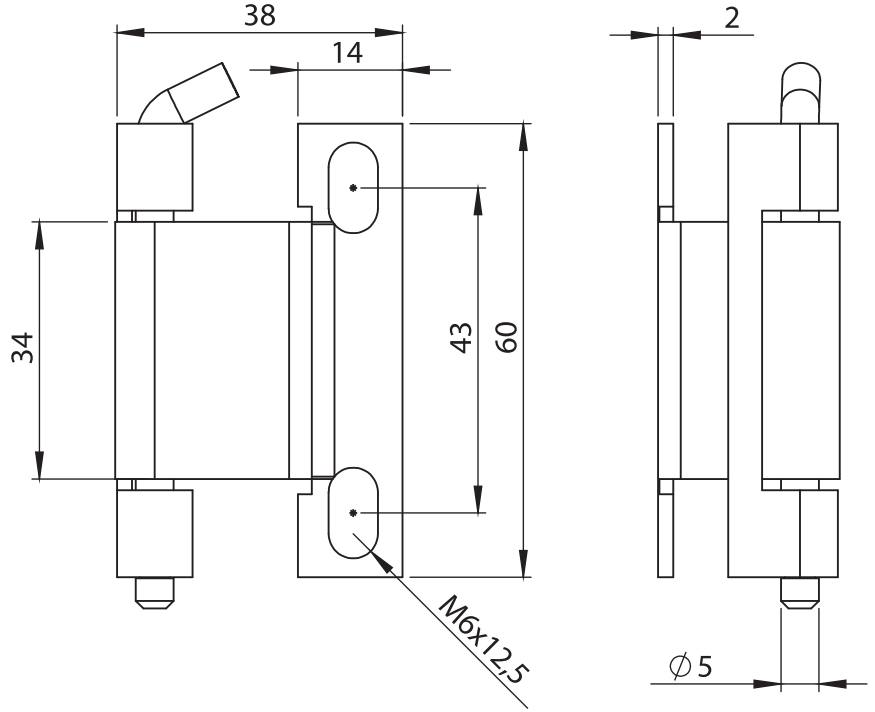

Paslanmazlar

**Malzeme**

Gövde ve Kaynak Parçası : Paslanmaz Çelik,
AISI 304

Pim : Paslanmaz Çelik, AISI 304

**3044 - 120° Gizli Mentеше**

Ürün Kodu	3044 - 500
-----------	------------

LH/RH