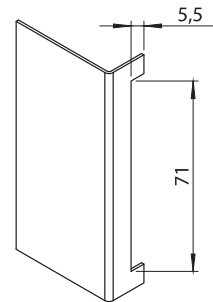

3047 - 135° Mentеше

Ürün Kodu	3047 - 330
-----------	------------

Gizli Mentешeler

Malzeme**Gövde** : Çelik, çinko kaplı**Kaynak parçası** : Çelik**Pim** : Çelik, çinko kaplı**Kapakta Boşaltma Ölçüsü**

LH/RH