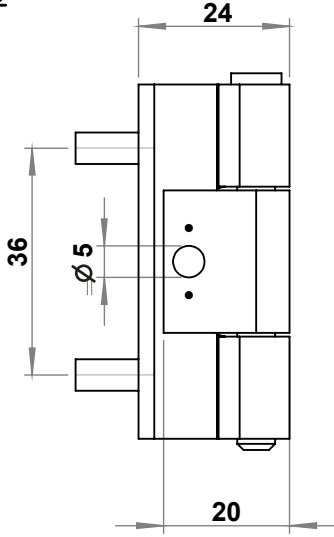

3249**3349****3049**

DİŐ ÇEKİLMİŐ

CİVATALI

Malzeme

Gövde : Çelik, çinko kaplı
Kaynak parçası : Çelik, bakır kaplı
Pim : Çelik, çinko kaplı

3049 - 110° Mentşe

Kapı Parçası Tipi	Düz	Delikli	Silindir
	3049	3349	3249
Kendinden Civatalı	3049 - 351	3349 - 351	3249 - 351
DİŐ Çekilmiş Delikli	3049 - 350	3349 - 350	3249 - 350