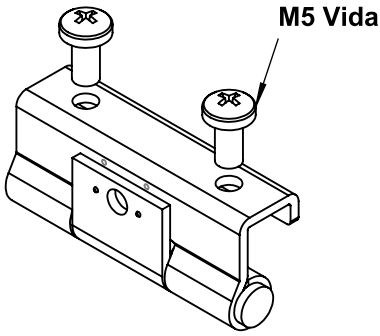

3249**3349****3049**

DİŐ ÇEKİLMİŐ

CİVATALI

Malzeme

Gövde : Çelik, çinko kaplı
Kaynak parçası : Çelik, bakır kaplı
Pim : Çelik, çinko kaplı

3049 - 110° Mentşe

Kapı Parçası Tipi	Düz	Delikli	Silindir
	3049	3349	3249
Kendinden Civatalı	3049 - 351	3349 - 351	3249 - 351
DİŐ Çekilmiş Delikli	3049 - 350	3349 - 350	3249 - 350