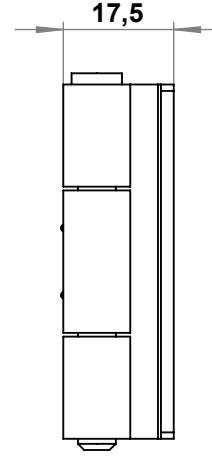

3249**3349****3049**

DİŐ ÇEKİLMİŐ

CİVATALI

Malzeme

Gövde : Çelik, çinko kaplı
Kaynak parçası : Çelik, bakır kaplı
Pim : Çelik, çinko kaplı

3049 - 110° Mentşe

Kapı Parçası Tipi	Düz	Delikli	Silindir
	3049	3349	3249
Kendinden Civatalı	3049 - 351	3349 - 351	3249 - 351
DİŐ Çekilmiş Delikli	3049 - 350	3349 - 350	3249 - 350