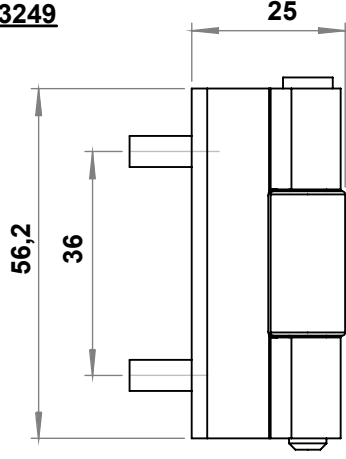

3249**3349****3049**

DİŐ ÇEKİLMİŐ

CİVATALI

Malzeme

Gövde : Çelik, çinko kaplı
Kaynak parçası : Çelik, bakır kaplı
Pim : Çelik, çinko kaplı

3049 - 110° Mentşe

Kapı Parçası Tipi	Düz	Delikli	Silindir
	3049	3349	3249
Kendinden Civatalı	3049 - 351	3349 - 351	3249 - 351
DİŐ Çekilmiş Delikli	3049 - 350	3349 - 350	3249 - 350