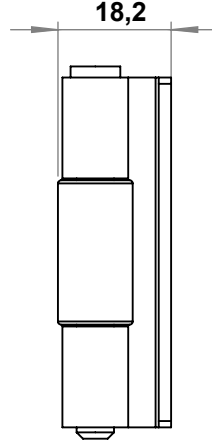

3249**3349****3049**

DİŐ ÇEKİLMİŐ

CİVATALI

Malzeme

Gövde : Çelik, çinko kaplı
Kaynak parçası : Çelik, bakır kaplı
Pim : Çelik, çinko kaplı

3049 - 110° Mentşe

Kapı Parçası Tipi	Düz	Delikli	Silindir
	3049	3349	3249
Kendinden Civatalı	3049 - 351	3349 - 351	3249 - 351
DİŐ Çekilmiş Delikli	3049 - 350	3349 - 350	3249 - 350