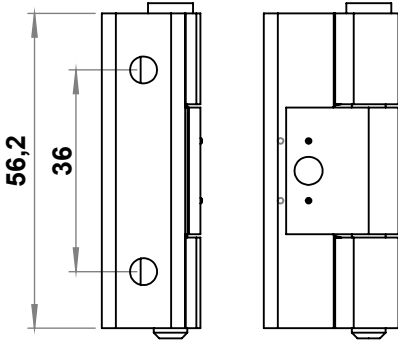

3249**3349****3049**

DİŐ ÇEKİLMİŐ

CİVATALI

Malzeme

Gövde : Çelik, çinko kaplı
Kaynak parçası : Çelik, bakır kaplı
Pim : Çelik, çinko kaplı

3049 - 110° Mentşe

Kapı Parçası Tipi	Düz	Delikli	Silindir
	3049	3349	3249
Kendinden Civatalı	3049 - 351	3349 - 351	3249 - 351
DİŐ Çekilmiş Delikli	3049 - 350	3349 - 350	3249 - 350