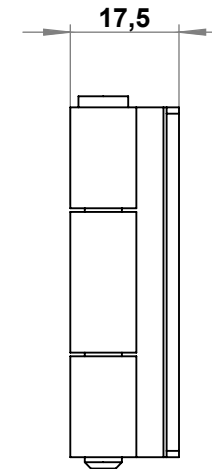

3249**3349****3049**

DİŐ ÇEKİLMİŐ

CİVATALI

Malzeme

Gövde : Çelik, çinko kaplı
Kaynak parçası : Çelik, bakır kaplı
Pim : Çelik, çinko kaplı

3049 - 110° Mentşe

Kapı Parçası Tipi	Düz	Delikli	Silindir
	3049	3349	3249
Kendinden Civatalı	3049 - 351	3349 - 351	3249 - 351
DİŐ Çekilmiş Delikli	3049 - 350	3349 - 350	3249 - 350