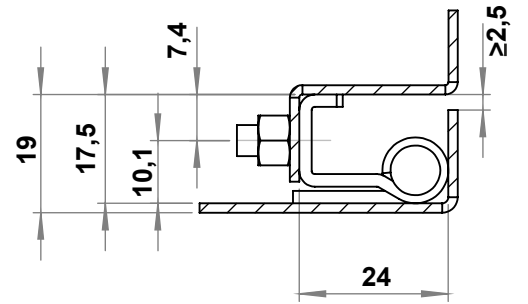

3249**3349****3049**

DİŐ ÇEKİLMİŐ

CİVATALI

Malzeme

Gövde : Çelik, çinko kaplı
Kaynak parçası : Çelik, bakır kaplı
Pim : Çelik, çinko kaplı

3049 - 110° Mentşe

Kapı Parçası Tipi	Düz	Delikli	Silindir
	3049	3349	3249
Kendinden Civatalı	3049 - 351	3349 - 351	3249 - 351
DİŐ Çekilmiş Delikli	3049 - 350	3349 - 350	3249 - 350