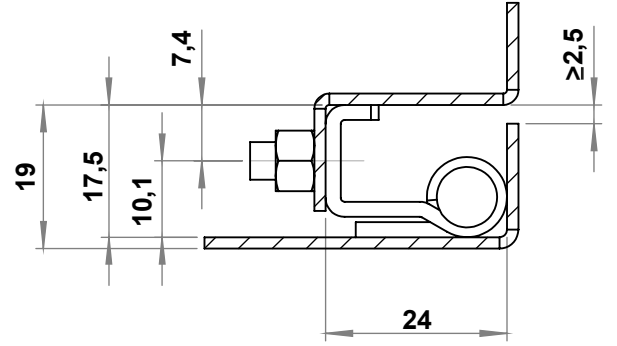

3249**3349****3049**

DİŐ ÇEKİLMİŐ

CİVATALI

Malzeme

Gövde : Çelik, çinko kaplı
Kaynak parçası : Çelik, bakır kaplı
Pim : Çelik, çinko kaplı

3049 - 110° Mentşe

Kapı Parçası Tipi	Düz	Delikli	Silindir
	3049	3349	3249
Kendinden Civatalı	3049 - 351	3349 - 351	3249 - 351
DİŐ Çekilmiş Delikli	3049 - 350	3349 - 350	3249 - 350