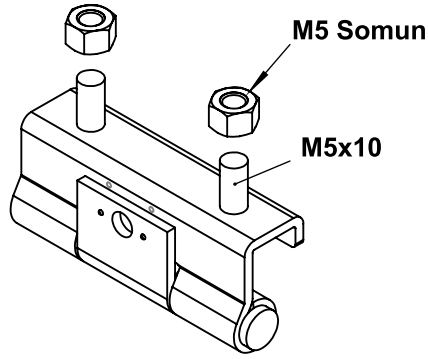

3249**3349****3049**

DİŐ ÇEKİLMİŐ

CİVATALI

Malzeme

Gövde : Çelik, çinko kaplı
Kaynak parçası : Çelik, bakır kaplı
Pim : Çelik, çinko kaplı

3049 - 110° Mentşe

Kapı Parçası Tipi	Düz	Delikli	Silindir
	3049	3349	3249
Kendinden Civatalı	3049 - 351	3349 - 351	3249 - 351
DİŐ Çekilmiş Delikli	3049 - 350	3349 - 350	3249 - 350