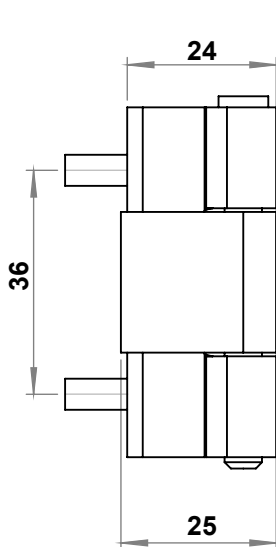

3249**3349****3049**

DİŐ ÇEKİLMİŐ

CİVATALI

Malzeme

Gövde : Çelik, çinko kaplı
Kaynak parçası : Çelik, bakır kaplı
Pim : Çelik, çinko kaplı

3049 - 110° Mentşe

Kapı Parçası Tipi	Düz	Delikli	Silindir
	3049	3349	3249
Kendinden Civatalı	3049 - 351	3349 - 351	3249 - 351
DİŐ Çekilmiş Delikli	3049 - 350	3349 - 350	3249 - 350