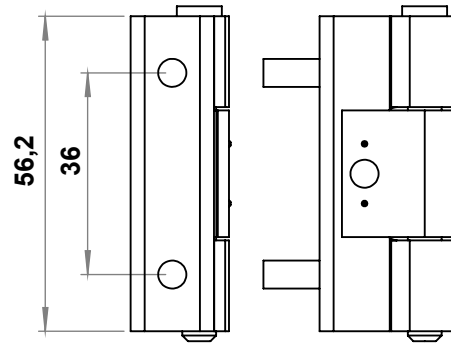

3249**3349****3049**

DİŐ ÇEKİLMİŐ

CİVATALI

Malzeme

Gövde : Çelik, çinko kaplı
Kaynak parçası : Çelik, bakır kaplı
Pim : Çelik, çinko kaplı

3049 - 110° Mentşe

Kapı Parçası Tipi	Düz	Delikli	Silindir
	3049	3349	3249
Kendinden Civatalı	3049 - 351	3349 - 351	3249 - 351
DİŐ Çekilmiş Delikli	3049 - 350	3349 - 350	3249 - 350