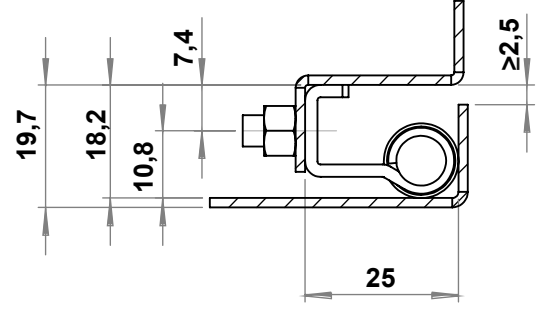

3249**3349****3049**

DİŐ ÇEKİLMİŐ

CİVATALI

Malzeme

Gövde : Çelik, çinko kaplı
Kaynak parçası : Çelik, bakır kaplı
Pim : Çelik, çinko kaplı

3049 - 110° Mentşe

Kapı Parçası Tipi	Düz	Delikli	Silindir
	3049	3349	3249
Kendinden Civatalı	3049 - 351	3349 - 351	3249 - 351
DİŐ Çekilmiş Delikli	3049 - 350	3349 - 350	3249 - 350