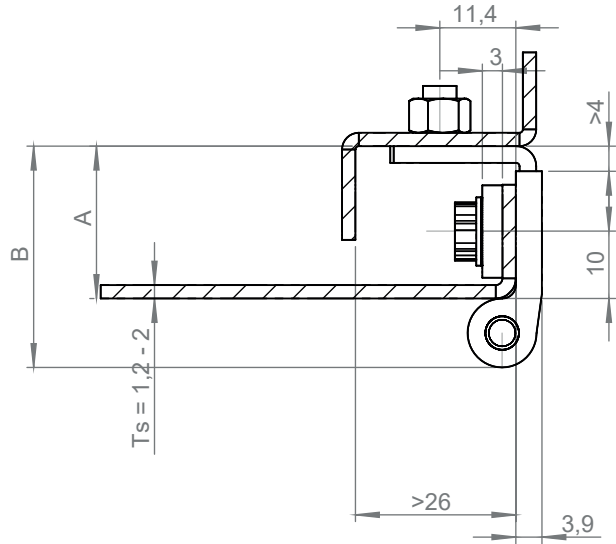

Köşe mentеше

MALZEME

- Kapı Parçaları** : Zamak, krom kaplı veya siyah boyalı
Pim : Çelik, çinko kaplı
Gövde : Çelik, çinko kaplı

3050 - 180° Mentеше

	Zamak, Siyah boyalı	Zamak, Krom kaplı
Ürün kodu	3050 - 210	3050 - 220