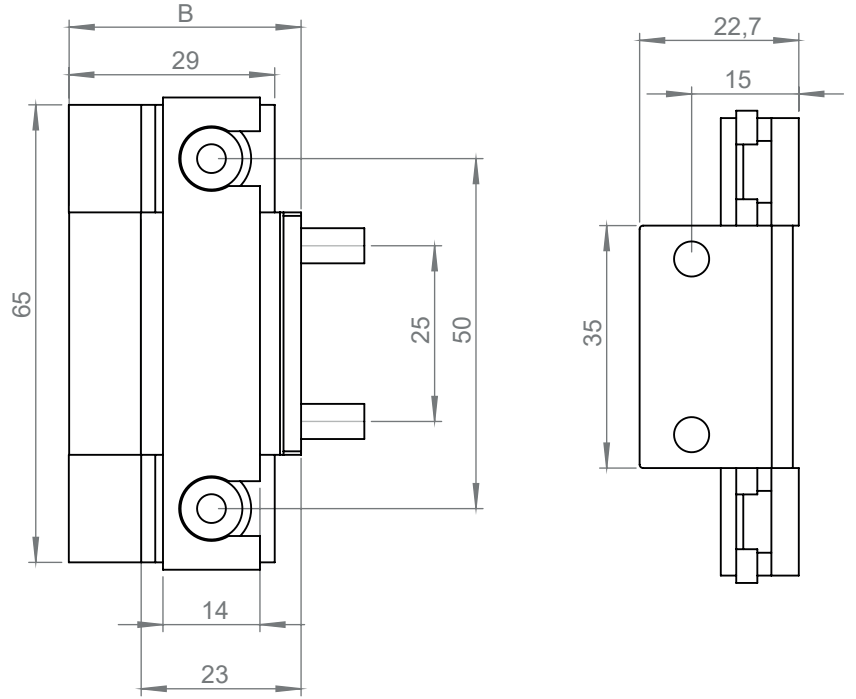

Köşe mentеше

MALZEME

- Kapı Parçaları** : Zamak, krom kaplı veya siyah boyalı
Pim : Çelik, çinko kaplı
Gövde : Çelik, çinko kaplı

3050 - 180° Mentеше

	Zamak, Siyah boyalı	Zamak, Krom kaplı
Ürün kodu	3050 - 210	3050 - 220

LH/RH

RoHS