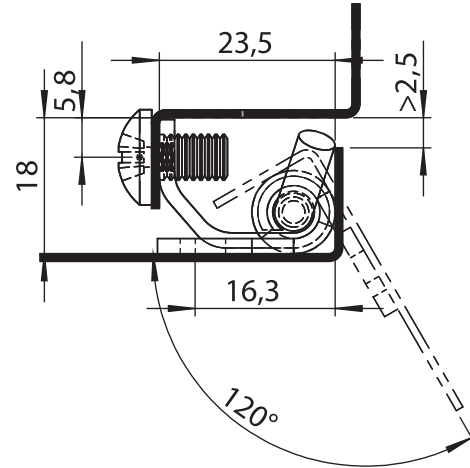


**Malzeme**

Mentşe Parçaları : Çelik, çinko kaplı
Kapı Tarafı : Çelik, çinko kaplı
Pim : Çelik, çinko kaplı

• Vidalar dahil değildir.

**3051 - 120° Mentşe**

Ürün Kodu	3051 - 330
-----------	------------

LH/RH