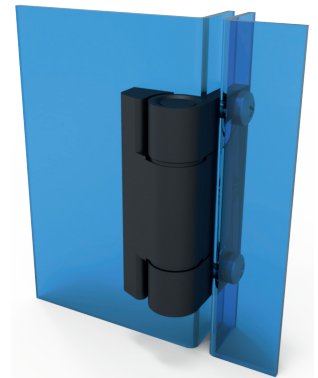

#### 3056 - 180° Mentеше

	Zamak, Siyah boyalı	Zamak, Krom kaplı
Ürün kodu	3056 - 210	3056 - 220

Bu mentешeler sıralı kabinlerde kullanılabilir.

Mentеше 90° döndürüldüğünde Kapı çıkarılabilir.

#### 3057 - 180° Mentеше

	Zamak, Siyah boyalı	Zamak, Krom kaplı
Ürün kodu	3057 - 210	3057 - 220

Köşe mentеше

#### MALZEME

Gövde : Zamak, krom kaplı veya siyah boyalı  
Pim : Polyamid (PA), siyah

LH/RH