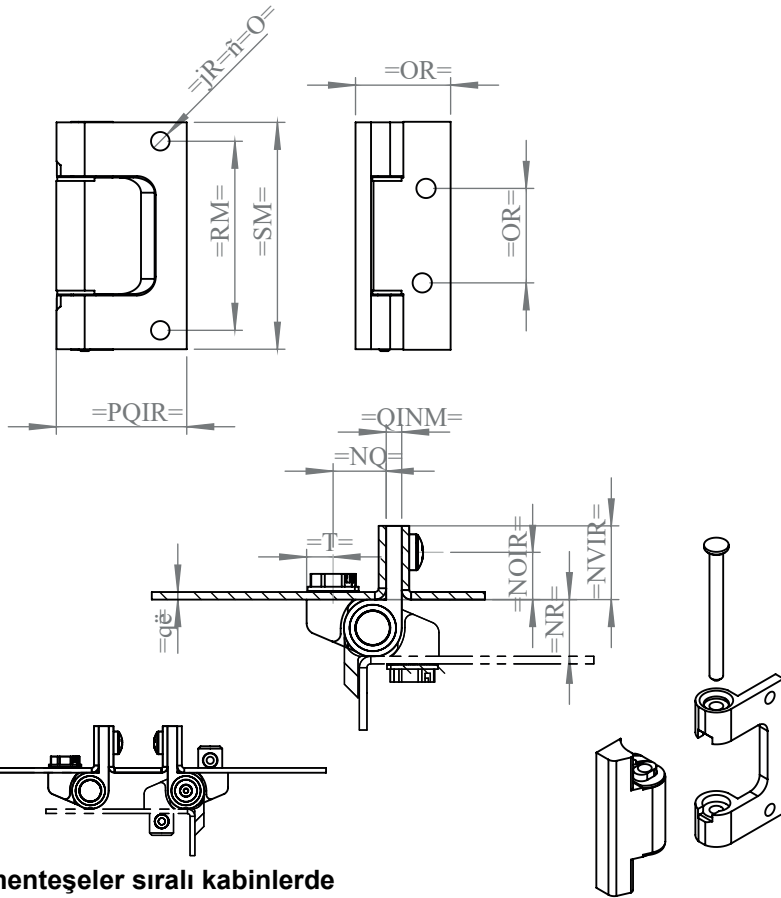

#### 3056 - 180° Mentеше

	Zamak, Siyah boyalı	Zamak, Krom kaplı
Ürün kodu	3056 - 210	3056 - 220

Bu mentешeler sıralı kabinlerde kullanılabilir.

Mentеше 90° döndürüldüğünde Kapı çıkarılabilir.

#### 3057 - 180° Mentеше

	Zamak, Siyah boyalı	Zamak, Krom kaplı
Ürün kodu	3057 - 210	3057 - 220

Köşe mentеше

#### MALZEME

Gövde : Zamak, krom kaplı veya siyah boyalı  
Pim : Polyamid (PA), siyah

LH/RH