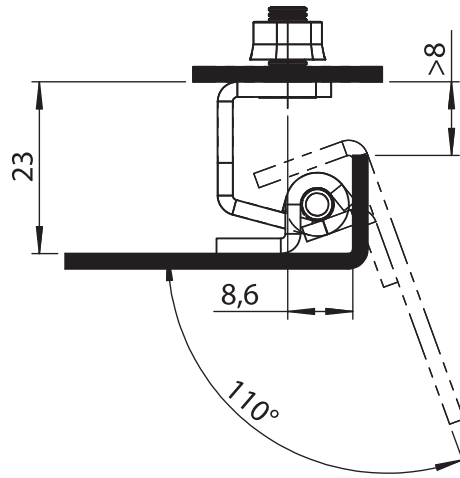

Malzeme

- Gövde** : Çelik, çinko kaplı
Kaynak parçası : Çelik, çinko kaplı
Pim : Çelik, çinko kaplı

3061 - 110° Mentefe

Ürün Kodu	3061 - 330
-----------	------------

LH/RH