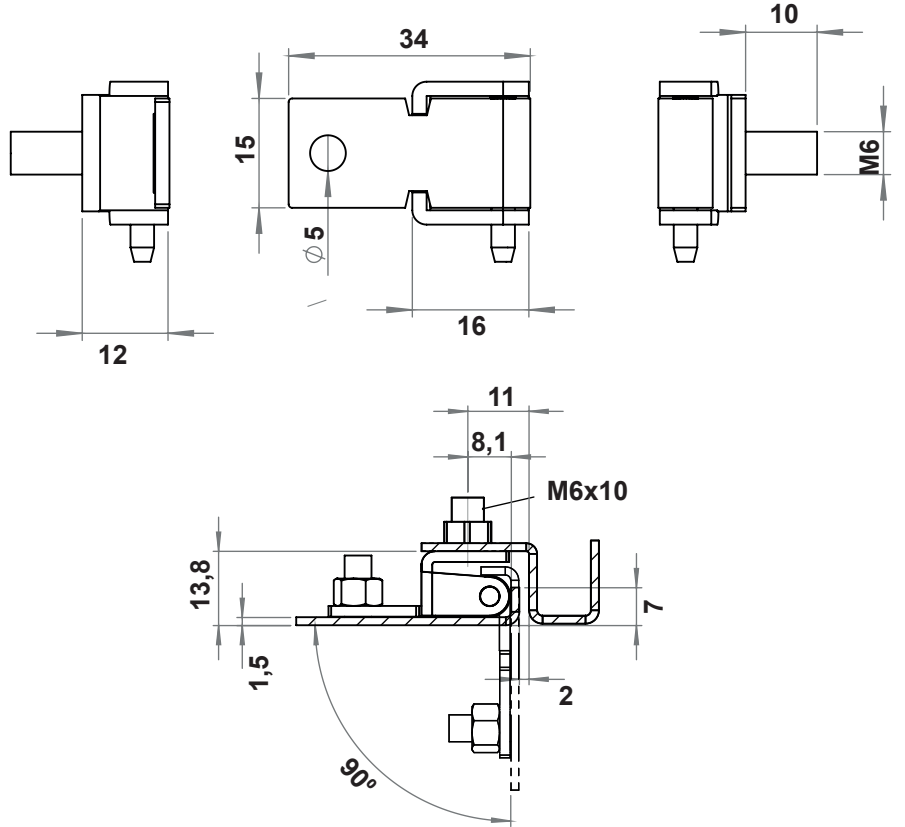

**Malzeme**

Gövde ve Pim : Çelik, çinko kaplı

Kaynak Parçası : Çelik, bakır kaplı

**3063 - 90° Menteşe**

Ürün kodu	3063 - 330
-----------	------------

**Malzeme**

Gövde ve Pim : Çelik, çinko kaplı

Kaynak Parçası : Çelik, bakır kaplı

**3163 - 90° Menteşe**

Ürün kodu	3163 - 330
-----------	------------

LH/RH