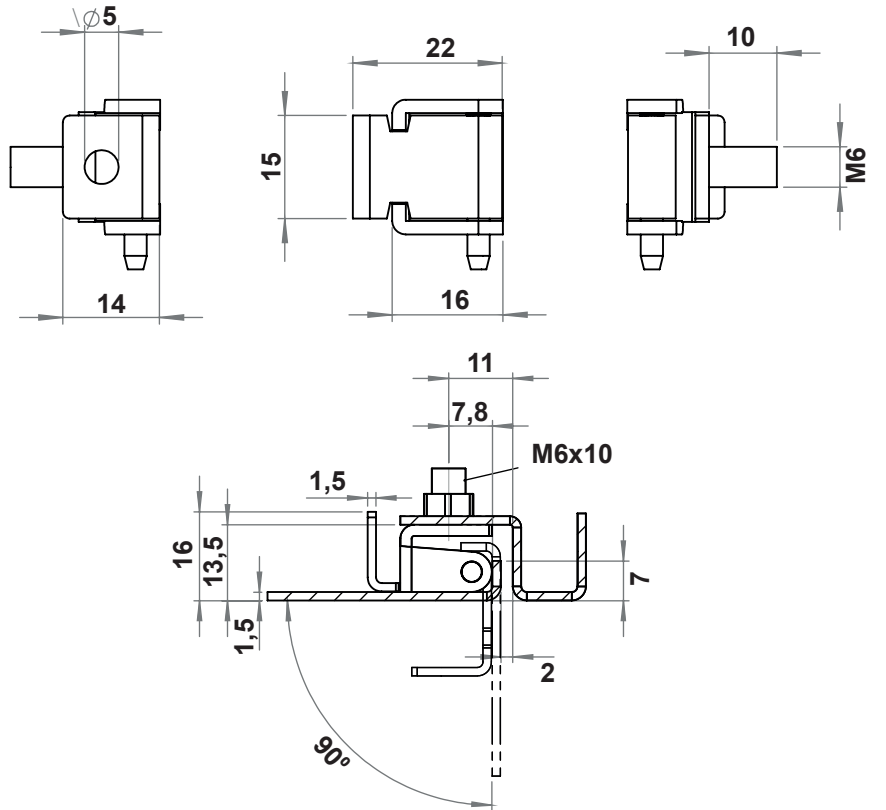

**Malzeme**

Gövde ve Pim : Çelik, çinko kaplı

Kaynak Parçası : Çelik, bakır kaplı

**3063 - 90° Menteşe**

Ürün kodu	3063 - 330
-----------	------------

**Malzeme**

Gövde ve Pim : Çelik, çinko kaplı

Kaynak Parçası : Çelik, bakır kaplı

**3163 - 90° Menteşe**

Ürün kodu	3163 - 330
-----------	------------

LH/RH