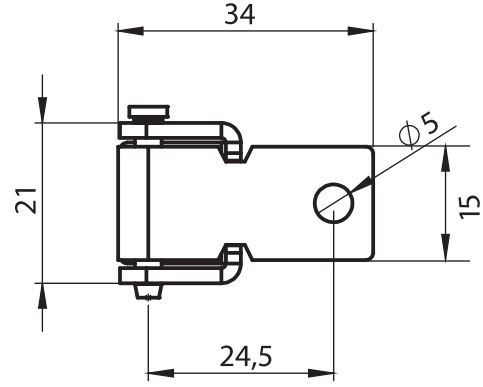

Gizli Menteseşeler

Malzeme

Menteşe Parçaları : Çelik, çinko kaplı
Pim : Çelik, çinko kaplı

3063 - 90° Mentese

Ürün Kodu	3063 - 330
-----------	------------

LH/RH