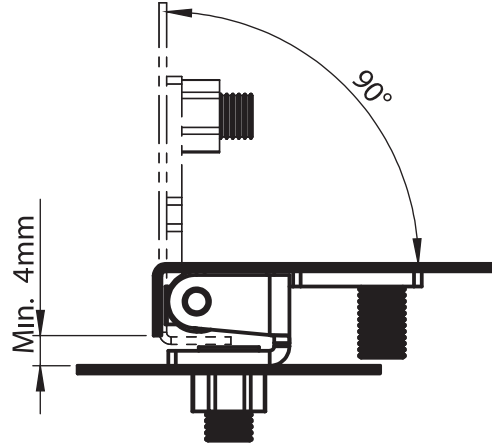

Gizli Menteseşeler

Malzeme

Menteşe Parçaları : Çelik, çinko kaplı
Pim : Çelik, çinko kaplı

3063 - 90° Mentese

Ürün Kodu	3063 - 330
-----------	------------

LH/RH