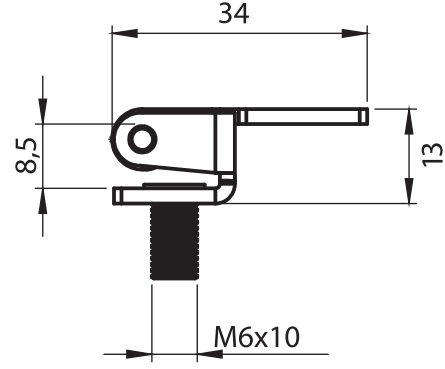

Gizli Menteseşeler

Malzeme

Menteşe Parçaları : Çelik, çinko kaplı
Pim : Çelik, çinko kaplı

3063 - 90° Mentese

Ürün Kodu	3063 - 330
-----------	------------

LH/RH