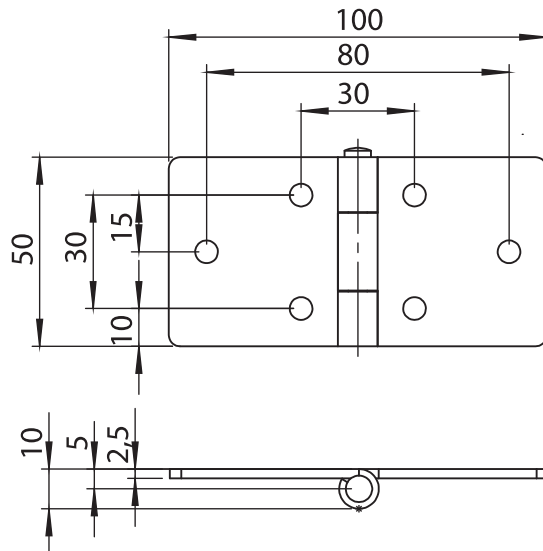

50 x 50

3012 - 180° Mentеше

Ürün Kodu	3012 - 500
-----------	------------

50 x 75

3065 - 180° Mentеше

Ürün Kodu	3065 - 500
-----------	------------

50 x 100

3066 - 180° Mentеше

Ürün Kodu	3066 - 500
-----------	------------

Paslanmazlar

Malzeme**Gövde** : Paslanmaz Çelik, AISI 304**Pim** : Paslanmaz Çelik, AISI 304

LH/RH