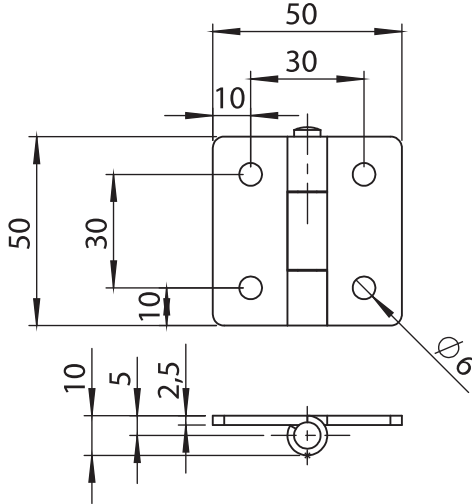

50 x 50

3012 - 180° Mentеше

Ürün Kodu	3012 - 500
-----------	------------

50 x 75

3065 - 180° Mentеше

Ürün Kodu	3065 - 500
-----------	------------

50 x 100

3066 - 180° Mentеше

Ürün Kodu	3066 - 500
-----------	------------

Paslanmazlar

Malzeme**Gövde** : Paslanmaz Çelik, AISI 304**Pim** : Paslanmaz Çelik, AISI 304

LH/RH