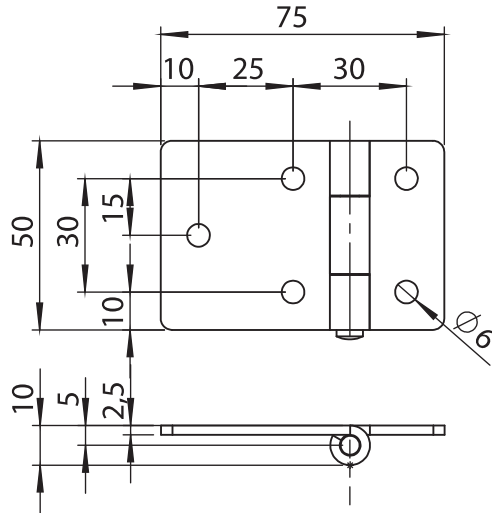

50 x 50

3012 - 180° Mentеше

Ürün Kodu	3012 - 500
-----------	------------

50 x 75

3065 - 180° Mentеше

Ürün Kodu	3065 - 500
-----------	------------

50 x 100

3066 - 180° Mentеше

Ürün Kodu	3066 - 500
-----------	------------

Paslanmazlar

Malzeme**Gövde** : Paslanmaz Çelik, AISI 304**Pim** : Paslanmaz Çelik, AISI 304

LH/RH