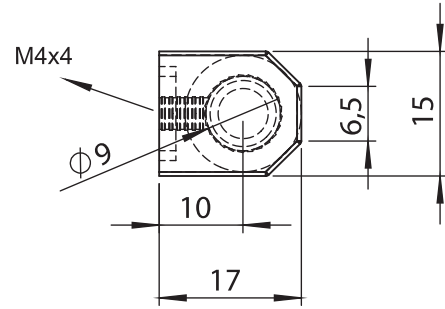

Paslanmazlar

**Malzeme****Gövde** : Paslanmaz Çelik, AISI 316**Pim** : Paslanmaz Çelik, AISI 304**3067 - 180° Mentеше**

Ürün Kodu	3067 - 500
-----------	------------

LH/RH