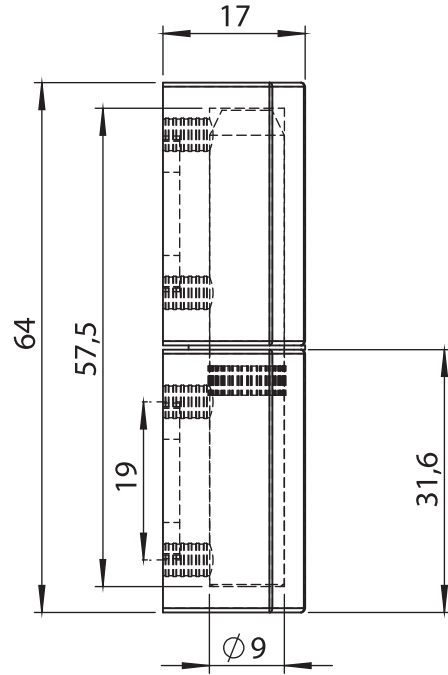

Paslanmazlar

**Malzeme****Gövde** : Paslanmaz Çelik, AISI 316**Pim** : Paslanmaz Çelik, AISI 304**3067 - 180° Mentеше**

Ürün Kodu	3067 - 500
-----------	------------

LH/RH