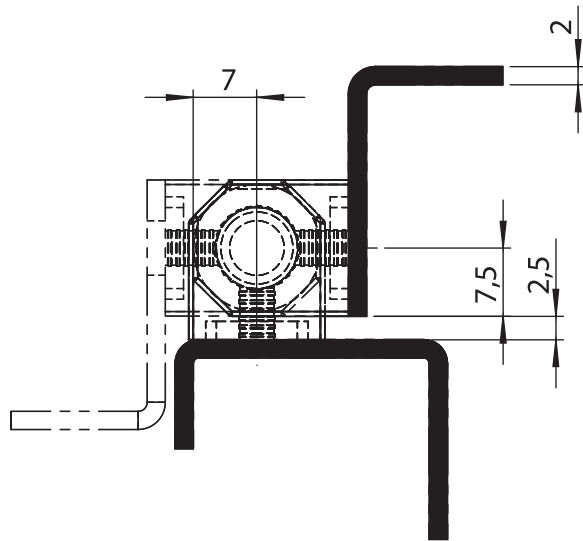

Paslanmazlar

**Malzeme****Gövde** : Paslanmaz Çelik, AISI 316**Pim** : Paslanmaz Çelik, AISI 304**3067 - 180° Mentеше**

Ürün Kodu	3067 - 500
-----------	------------

LH/RH