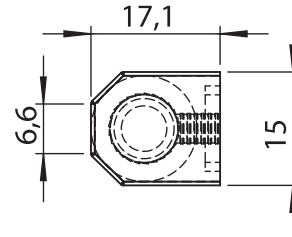

**Malzeme**

Gövde : Zamak, krom kaplı veya siyah boyalı
Pim : Çelik, çinko kaplı

**3067 - 180° Kaldır Çıkar Mentеше**

	Siyah Boyalı	Krom Kaplı
Ürün Kodu	3067 - 210	3067 - 220

LH/RH