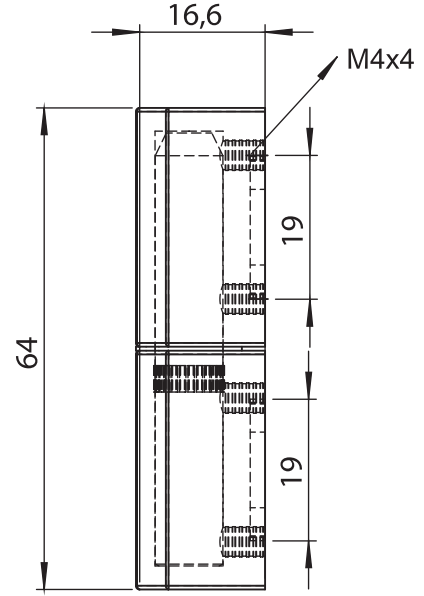

**Malzeme**

Gövde : Zamak, krom kaplı veya siyah boyalı
Pim : Çelik, çinko kaplı

**3067 - 180° Kaldır Çıkar Mentеше**

	Siyah Boyalı	Krom Kaplı
Ürün Kodu	3067 - 210	3067 - 220

LH/RH