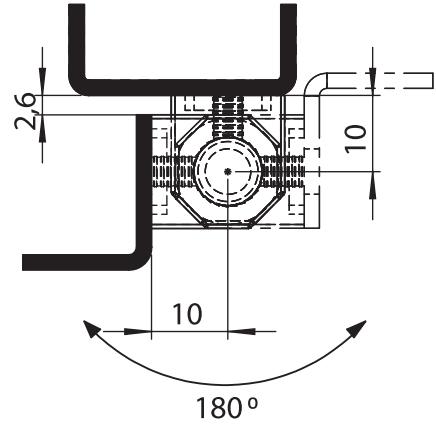

**Malzeme**

Gövde : Zamak, krom kaplı veya siyah boyalı
Pim : Çelik, çinko kaplı

**3067 - 180° Kaldır Çıkar Mentеше**

	Siyah Boyalı	Krom Kaplı
Ürün Kodu	3067 - 210	3067 - 220

LH/RH