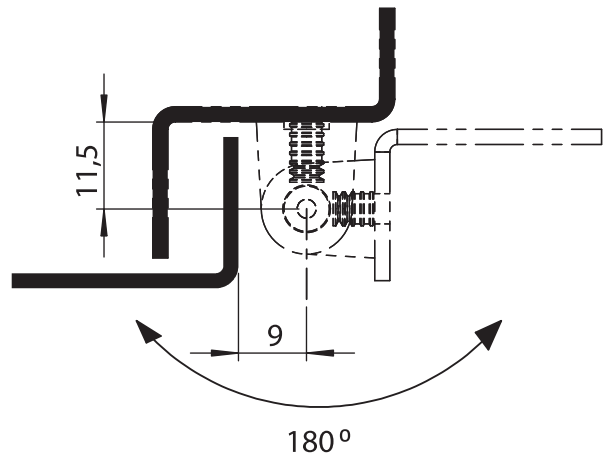

Kenar Mentешeler

Malzeme

Gövde : Polyamide (PA6 GFR30), siyah

Pim : Çelik, çinko kaplı

3068 - 180° Kaldır Çıkar Mentеше

Ürün Kodu	3068 - 100
-----------	------------

LH/RH