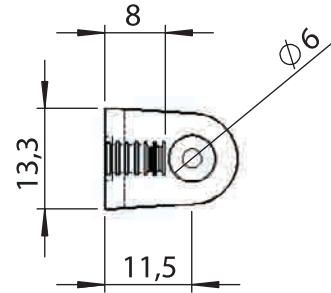

Kenar Mentешeler

Malzeme

Gövde : Polyamide (PA6 GFR30), siyah

Pim : Çelik, çinko kaplı

3068 - 180° Kaldır Çıkar Mentеше

Ürün Kodu	3068 - 100
-----------	------------

LH/RH