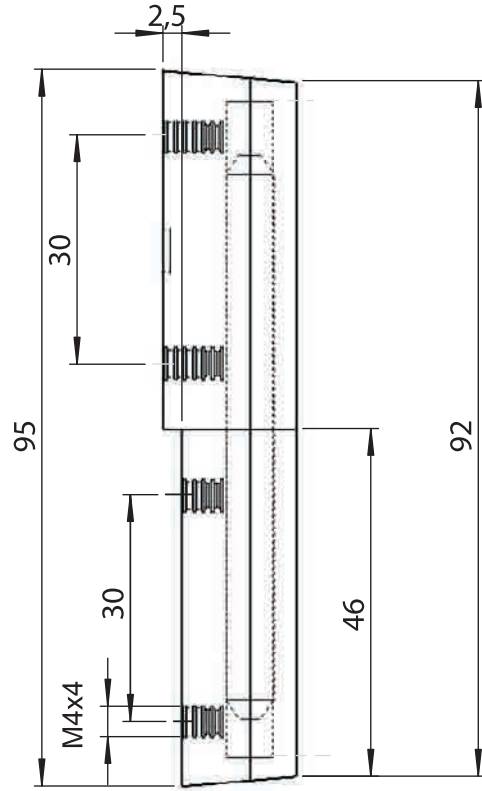

Kenar Mentешeler

Malzeme

Gövde : Polyamide (PA6 GFR30), siyah

Pim : Çelik, çinko kaplı

3068 - 180° Kaldır Çıkar Mentеше

Ürün Kodu	3068 - 100
-----------	------------

LH/RH