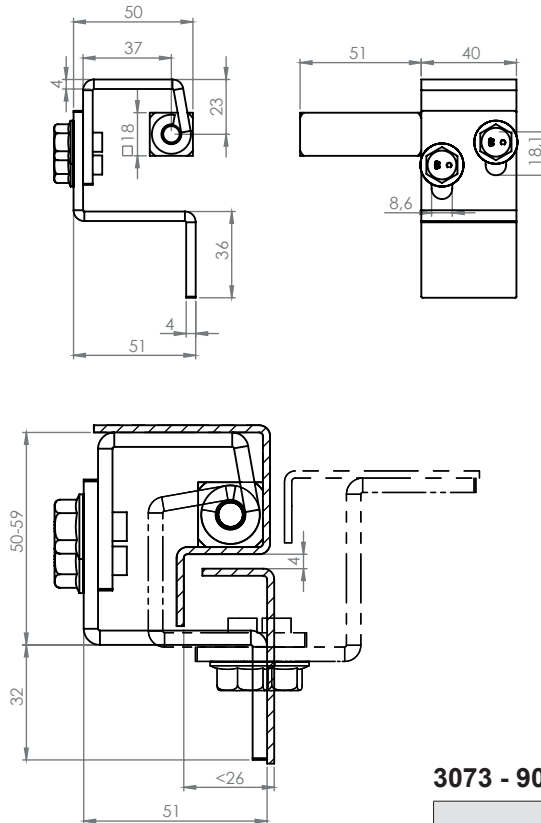

3055 - 90° Menteşe

Gömme Kapı Menteşeleri

MALZEME

- Gövde : Çelik, çinko kaplı
 Kaynak parçası : Çelik
 Pim : Çelik, çinko kaplı

* Vidalar dahildir.

3055 - 90° Menteşe

Ürün Kodu	3055 - 330
-----------	------------

3073 - 90° Menteşe

MALZEME

- Gövde : Çelik, çinko kaplı
 Kaynak parçası : Çelik
 Pim : Çelik, çinko kaplı

* Vidalar dahildir.

3073 - 90° Menteşe

Ürün Kodu	3073 - 330
-----------	------------

LH/RH