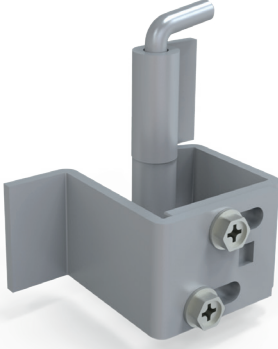

3055 - 90° Menteşe

Gömme Kapı Menteşeleri

MALZEME

- Gövde : Çelik, çinko kaplı
 Kaynak parçası : Çelik
 Pim : Çelik, çinko kaplı

* Vidalar dahildir.

3055 - 90° Menteşe

Ürün Kodu	3055 - 330
-----------	------------

3073 - 90° Menteşe

MALZEME

- Gövde : Çelik, çinko kaplı
 Kaynak parçası : Çelik
 Pim : Çelik, çinko kaplı

* Vidalar dahildir.

3073 - 90° Menteşe

Ürün Kodu	3073 - 330
-----------	------------

LH/RH