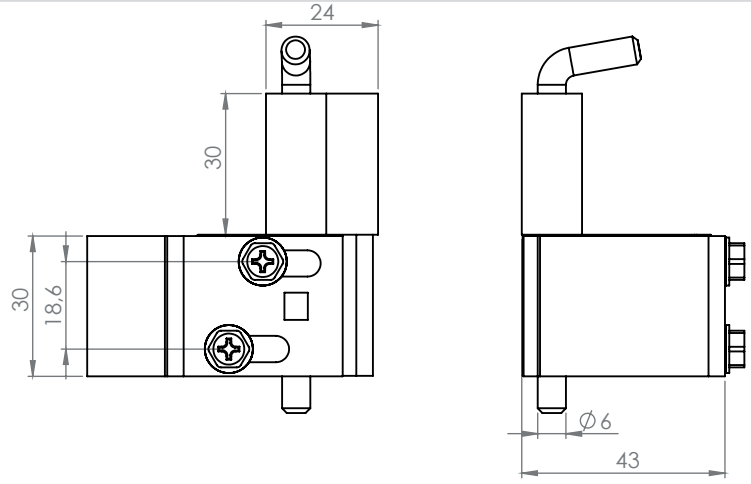

3055 - 90° Menteşe

Gömme Kapı Menteşeleri

MALZEME

- Gövde : Çelik, çinko kaplı
 Kaynak parçası : Çelik
 Pim : Çelik, çinko kaplı

* Vidalar dahildir.

3055 - 90° Menteşe

Ürün Kodu	3055 - 330
-----------	------------

3073 - 90° Menteşe

MALZEME

- Gövde : Çelik, çinko kaplı
 Kaynak parçası : Çelik
 Pim : Çelik, çinko kaplı

* Vidalar dahildir.

3073 - 90° Menteşe

Ürün Kodu	3073 - 330
-----------	------------

LH/RH