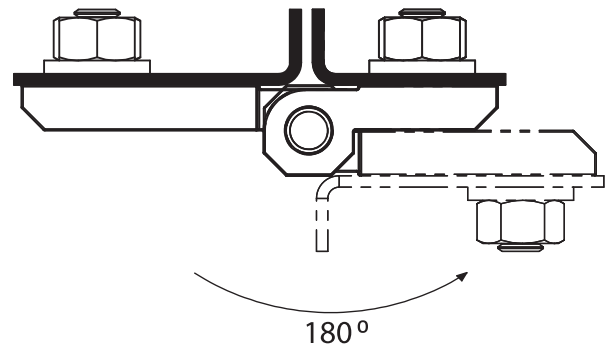

Paslanmazlar

Malzeme**Gövde** : Paslanmaz Çelik, AISI 316**Pim** : Paslanmaz Çelik, AISI 304**3081 - 180° Mentеше**

| | |
|-----------|------------|
| Ürün Kodu | 3081 - 500 |
|-----------|------------|

LH/RH