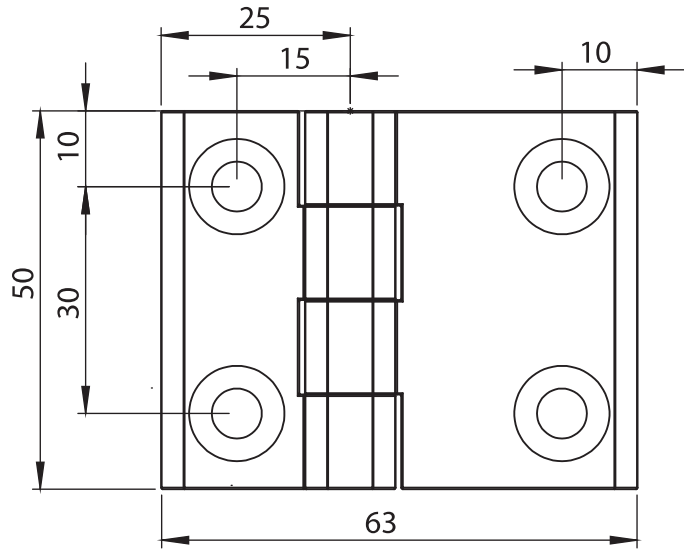

Paslanmazlar

Malzeme**Gövde** : Paslanmaz Çelik, AISI 316**Pim** : Paslanmaz Çelik, AISI 304**3081 - 180° Mentеше**

| | |
|-----------|------------|
| Ürün Kodu | 3081 - 500 |
|-----------|------------|

LH/RH