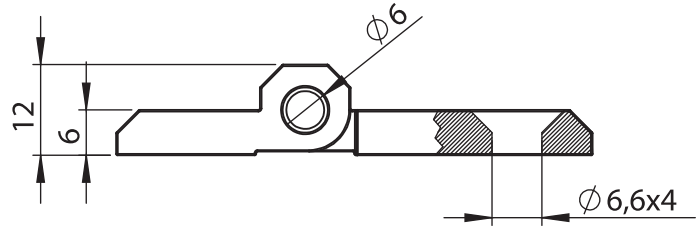

Paslanmazlar

Malzeme**Gövde** : Paslanmaz Çelik, AISI 316**Pim** : Paslanmaz Çelik, AISI 304**3081 - 180° Mentеше**

| | |
|-----------|------------|
| Ürün Kodu | 3081 - 500 |
|-----------|------------|

LH/RH