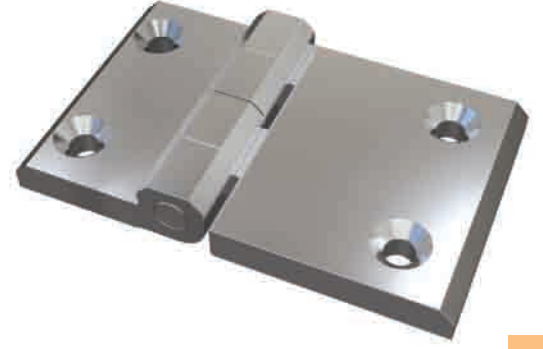

3084 - 180° Menteşe

Ürün Kodu	3084 - 500
-----------	------------

Paslanmazlar

**Malzeme****Gövde** : Paslanmaz Çelik, AISI 316**Pim** : Paslanmaz Çelik, AISI 304

LH/RH