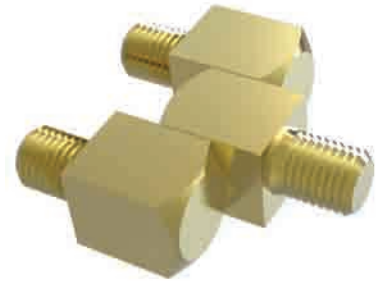

3085 - 180° Mentешeler

	Kaplamasız	Nikel Kaplı
Ürün Kodu	3085 - 400	3085 - 450

3085  
180° Kenar Mentешeler (10 mm)

Malzeme

Gövde : Piriç, kaplamasız veya nikel kaplı

Kenar Mentешeler

3086 - 180° Mentешeler

	Kaplamasız	Nikel Kaplı
Ürün Kodu	3086 - 400	3086 - 450

3086  
180° Kenar Mentешeler (12 mm)

Malzeme

Gövde : Piriç, kaplamasız veya nikel kaplı

3031 - 180° Mentешeler

	Kaplamasız	Krom Kaplı
Ürün Kodu	3031 - 400	3031 - 430

3031  
180° Kenar Mentешeler (12 mm)

Malzeme

Gövde : Piriç, kaplamasız veya krom kaplı