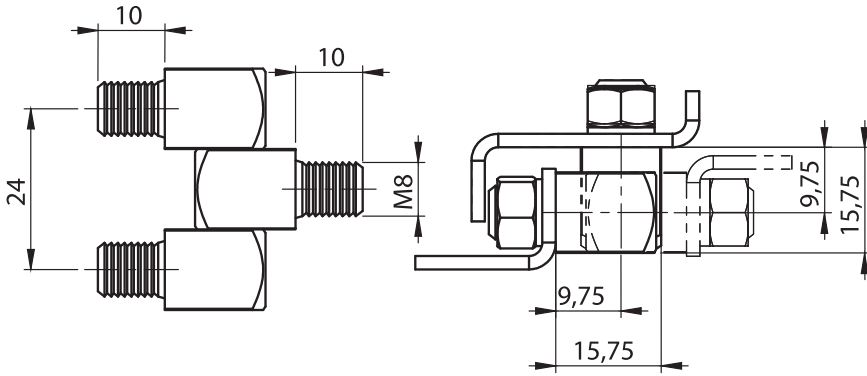

3085 - 180° Mentешeler

	Kaplamasız	Nikel Kaplı
Ürün Kodu	3085 - 400	3085 - 450

3085  
180° Kenar Mentешeler (10 mm)

Malzeme

Gövde : Piriç, kaplamasız veya nikel kaplı

Kenar Mentешeler

3086 - 180° Mentешeler

	Kaplamasız	Nikel Kaplı
Ürün Kodu	3086 - 400	3086 - 450

3086  
180° Kenar Mentешeler (12 mm)

Malzeme

Gövde : Piriç, kaplamasız veya nikel kaplı

3031 - 180° Mentешeler

	Kaplamasız	Krom Kaplı
Ürün Kodu	3031 - 400	3031 - 430

3031  
180° Kenar Mentешeler (12 mm)

Malzeme

Gövde : Piriç, kaplamasız veya krom kaplı