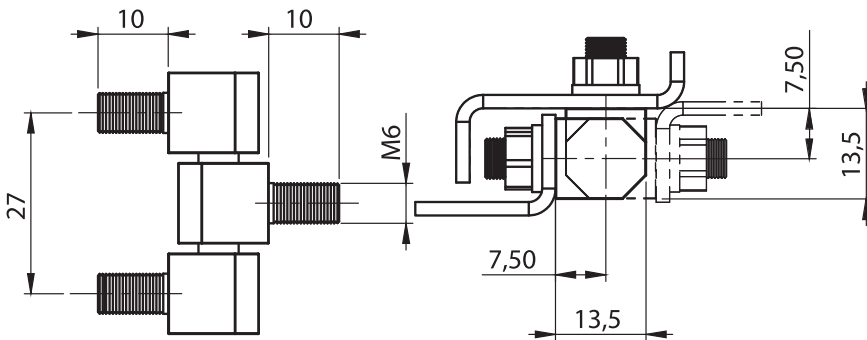

3085 - 180° Mentешeler

	Kaplamasız	Nikel Kaplı
Ürün Kodu	3085 - 400	3085 - 450

3085  
180° Kenar Mentешeler (10 mm)

Malzeme

Gövde : Piriç, kaplamasız veya nikel kaplı

Kenar Mentешeler

3086 - 180° Mentешeler

	Kaplamasız	Nikel Kaplı
Ürün Kodu	3086 - 400	3086 - 450

3086  
180° Kenar Mentешeler (12 mm)

Malzeme

Gövde : Piriç, kaplamasız veya nikel kaplı

3031 - 180° Mentешeler

	Kaplamasız	Krom Kaplı
Ürün Kodu	3031 - 400	3031 - 430

3031  
180° Kenar Mentешeler (12 mm)

Malzeme

Gövde : Piriç, kaplamasız veya krom kaplı