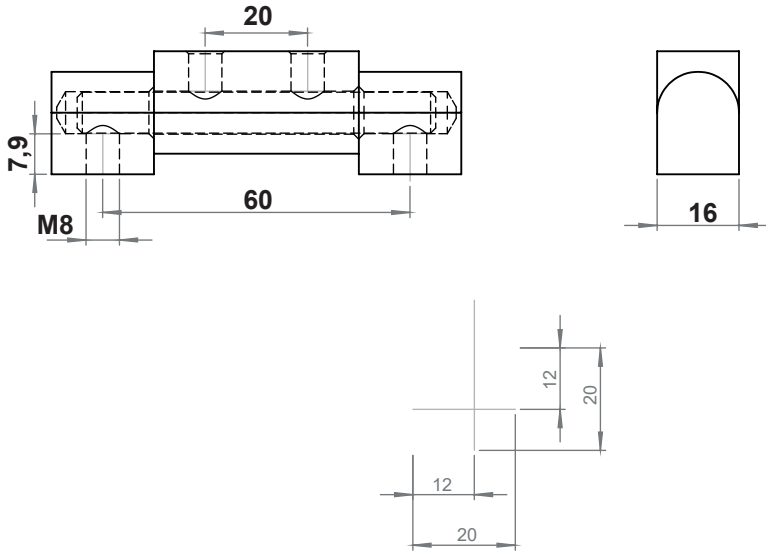

3091 - 180° Mentешe

Ürün Kodu	3091 - 430
-----------	------------

3091
180° Mentешe

Malzeme

Gövde : Piriң, inko kaplı
Pim : Piriң, inko kaplı

3092 - 180° Mentешe

	Piriң, Krom Kaplı	elik, Krom Kaplı
Ürün Kodu	3092 - 430	3092 - 440

3092
180° Mentешe

Malzeme

Gövde : Piriң, krom kaplı / elik, inko kaplı
Pim : Piriң, krom kaplı / elik, inko kaplı