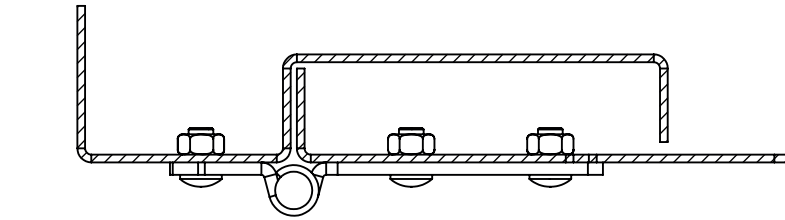

3104

3105

3104 - 180° Mentşe

	Çelik, Siyah Boyalı	Paslanmaz Çelik AISI 304
Ürün kodu	3104 - 310	3104 - 500

3105 - 180° Mentşe

	Çelik, Siyah Boyalı	Paslanmaz Çelik AISI 304
Ürün kodu	3105 - 310	3105 - 500

Gömme Kapı Mentşeleri

MALZEME

Gövde : Çelik, siyah boyalı /
Paslanmaz çelik, AISI 304
Pim : Paslanmaz çelik, AISI 303

RoHS

LH/RH