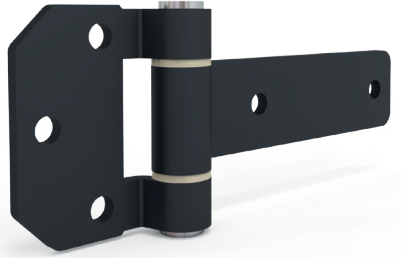

3104

3105

3104 - 180° Mentşe

	Çelik, Siyah Boyalı	Paslanmaz Çelik AISI 304
Ürün kodu	3104 - 310	3104 - 500

3105 - 180° Mentşe

	Çelik, Siyah Boyalı	Paslanmaz Çelik AISI 304
Ürün kodu	3105 - 310	3105 - 500

Gömme Kapı Mentşeleri

MALZEME

Gövde : Çelik, siyah boyalı /
Paslanmaz çelik, AISI 304
Pim : Paslanmaz çelik, AISI 303

RoHS

LH/RH