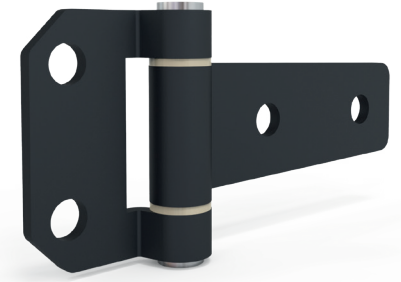

3104

3105

3104 - 180° Mentşe

	Çelik, Siyah Boyalı	Paslanmaz Çelik AISI 304
Ürün kodu	3104 - 310	3104 - 500

3105 - 180° Mentşe

	Çelik, Siyah Boyalı	Paslanmaz Çelik AISI 304
Ürün kodu	3105 - 310	3105 - 500

Gömme Kapı Mentşeleri

MALZEME

Gövde : Çelik, siyah boyalı /
Paslanmaz çelik, AISI 304
Pim : Paslanmaz çelik, AISI 303

RoHS

LH/RH