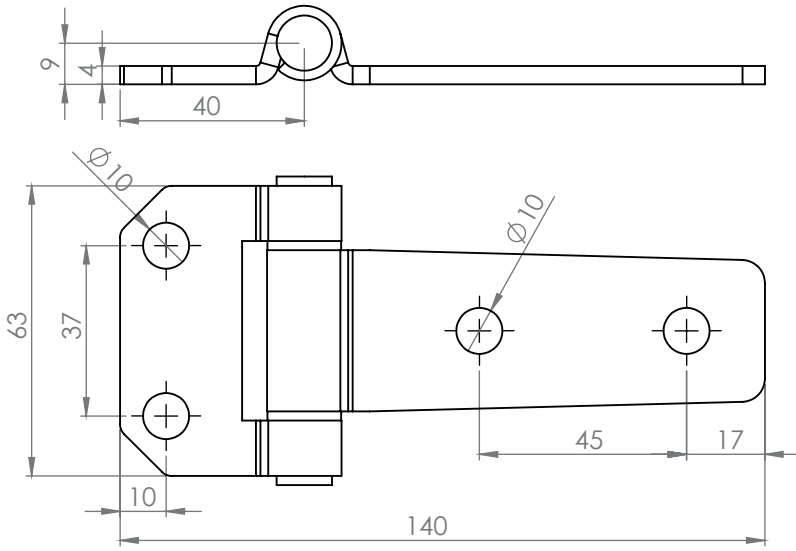

3104

3105

3104 - 180° Mentşe

	Çelik, Siyah Boyalı	Paslanmaz Çelik AISI 304
Ürün kodu	3104 - 310	3104 - 500

3105 - 180° Mentşe

	Çelik, Siyah Boyalı	Paslanmaz Çelik AISI 304
Ürün kodu	3105 - 310	3105 - 500

Gömme Kapı Mentşeleri

MALZEME

Gövde : Çelik, siyah boyalı /
Paslanmaz çelik, AISI 304
Pim : Paslanmaz çelik, AISI 303

RoHS

LH/RH