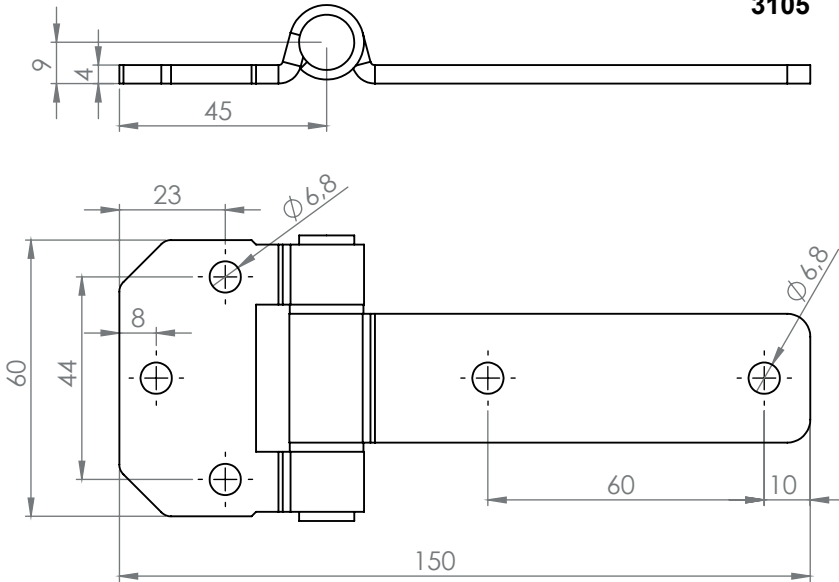

3104

3105

3104 - 180° Mentşe

	Çelik, Siyah Boyalı	Paslanmaz Çelik AISI 304
Ürün kodu	3104 - 310	3104 - 500

3105 - 180° Mentşe

	Çelik, Siyah Boyalı	Paslanmaz Çelik AISI 304
Ürün kodu	3105 - 310	3105 - 500

Gömme Kapı Mentşeleri

MALZEME

Gövde : Çelik, siyah boyalı /
Paslanmaz çelik, AISI 304
Pim : Paslanmaz çelik, AISI 303

RoHS

LH/RH