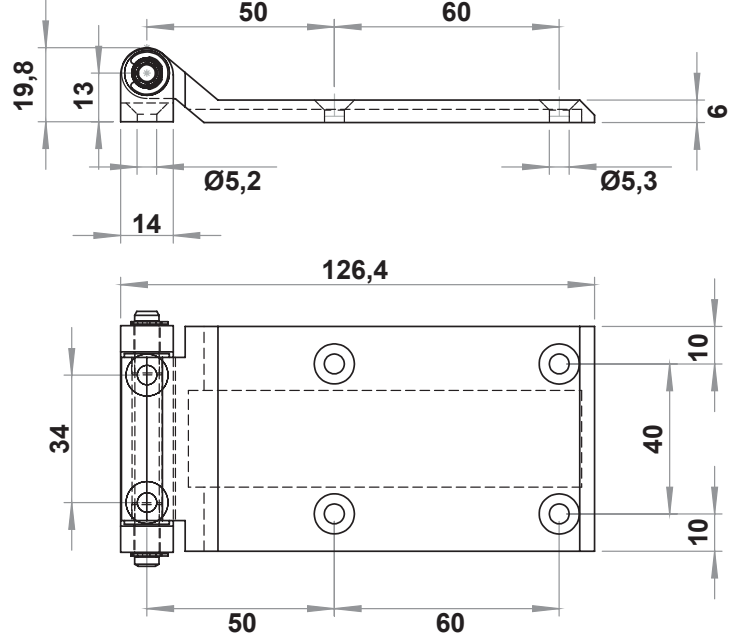

NEW!

Menteşeler

**MALZEME**

Gövde : Zamak, krom kaplı veya siyah boyalı
Pim : Çelik, krom kaplı

**3117 - 180° Mentеше**

	Zamak, Siyah Boyalı	Zamak, Krom Kaplı
Ürün Kodu	3117 - 210	3117 - 220

LH/RH

RoHS