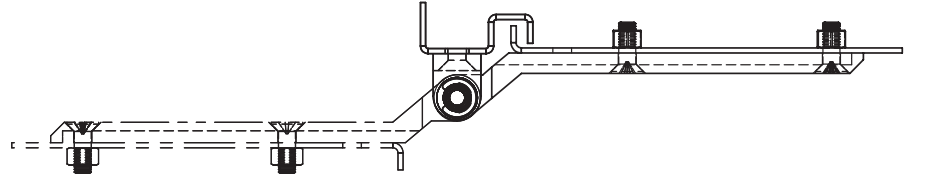

NEW!

Menteşeler

**MALZEME**

Gövde : Zamak, krom kaplı veya siyah boyalı
Pim : Çelik, krom kaplı

**3117 - 180° Mentеше**

	Zamak, Siyah Boyalı	Zamak, Krom Kaplı
Ürün Kodu	3117 - 210	3117 - 220

LH/RH

RoHS