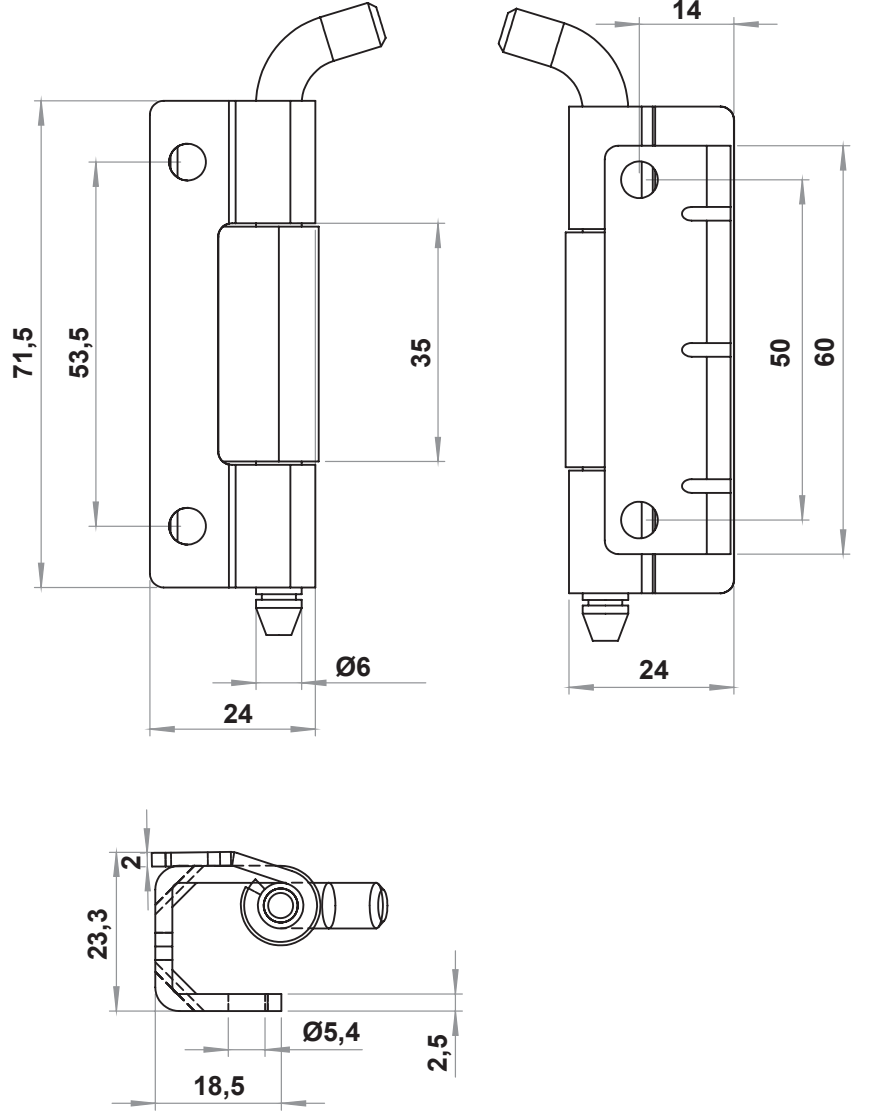

NEW!

MALZEME

- Gövde** : Çelik, Çinko kaplı
/ Paslanmaz AISI 304
- Dil** : Çelik, Çinko kaplı
/ Paslanmaz AISI 304
- Kapı Tarafı**: Çelik, Çinko kaplı
Paslanmaz AISI 304

**3124 - 120° Mentеше**

| | Çelik, çinko kaplı | Paslanmaz |
|-----------|--------------------|------------|
| Ürün kodu | 3124 - 330 | 3124 - 500 |

LH/RH

RoHS