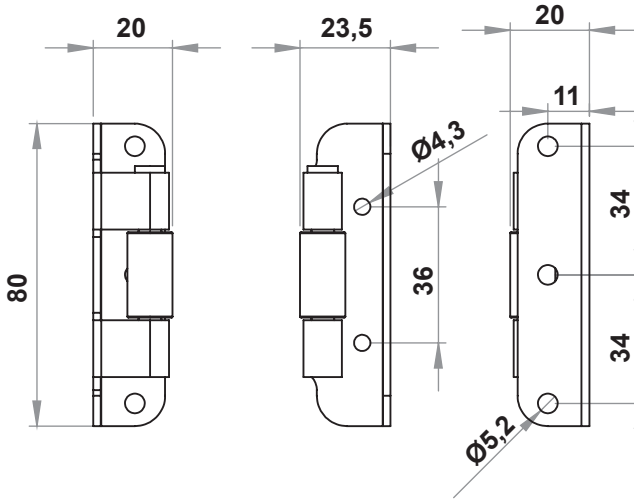

3134 (V1)

3234 (V2)

3334 (V3)

3134 - 130° Mentefe

	Ürün Kodu
V1	3134 - 330
V2	3234 - 330
V3	3334 - 330

NEW!

MALZEME

Gövde	: Çelik, Çinko kaplı
Pim	: Çelik, Çinko kaplı
Kaynak Parçası	: Çelik, Bakır kaplı
Kapı Tarafı	: Çelik, Bakır kaplı / Sac, Bakır Kaplı

*Yandan montaj vidaları dahildir.

RoHS

LH/RH