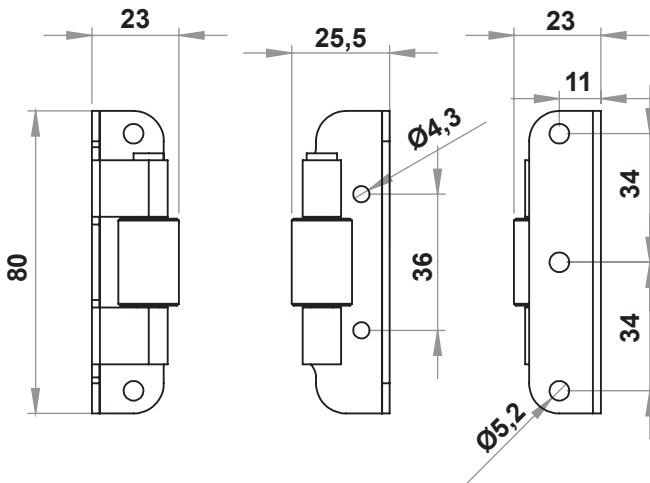

3134 (V1)

3234 (V2)

3334 (V3)

3134 - 130° Mentefe

	Ürün Kodu
V1	3134 - 330
V2	3234 - 330
V3	3334 - 330

NEW!

MALZEME

Gövde	: Çelik, Çinko kaplı
Pim	: Çelik, Çinko kaplı
Kaynak Parçası	: Çelik, Bakır kaplı
Kapı Tarafı	: Çelik, Bakır kaplı / Sac, Bakır Kaplı

*Yandan montaj vidaları dahildir.

RoHS

LH/RH