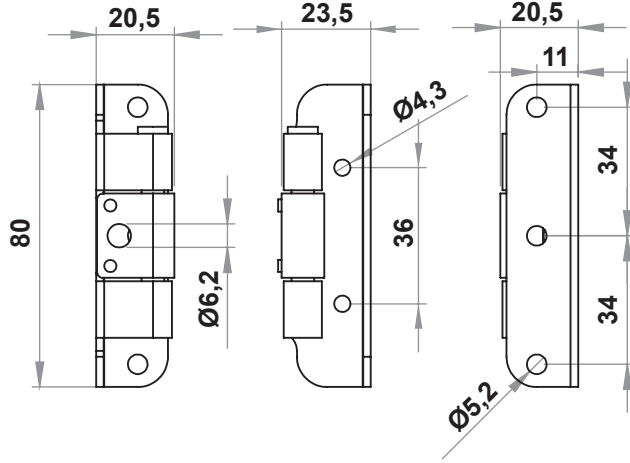

3134 (V1)

3234 (V2)

3334 (V3)

3134 - 130° Mentefe

	Ürün Kodu
V1	3134 - 330
V2	3234 - 330
V3	3334 - 330

NEW!

MALZEME

Gövde	: Çelik, Çinko kaplı
Pim	: Çelik, Çinko kaplı
Kaynak Parçası	: Çelik, Bakır kaplı
Kapı Tarafı	: Çelik, Bakır kaplı / Sac, Bakır Kaplı

*Yandan montaj vidaları dahildir.

RoHS

LH/RH