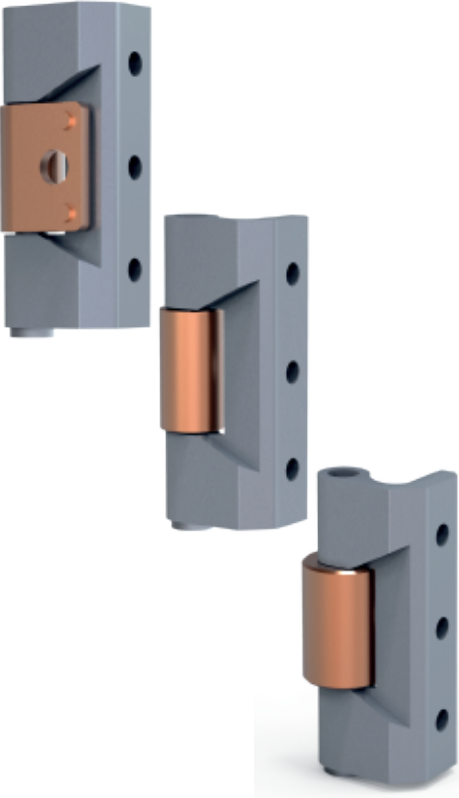

NEW!

**MALZEME**

Gövde : Çelik, Çinko kaplı

Pim : Çelik, Çinko kaplı

Kapı Tarafı: Sac, Bakır kaplı veya Çelik

*Yandan montaj vidaları dahildir.

**3136 - 180° Mentеше**

	Ürün Kodu
V1	3136 - 330
V2	3236 - 330
V3	3336 - 330