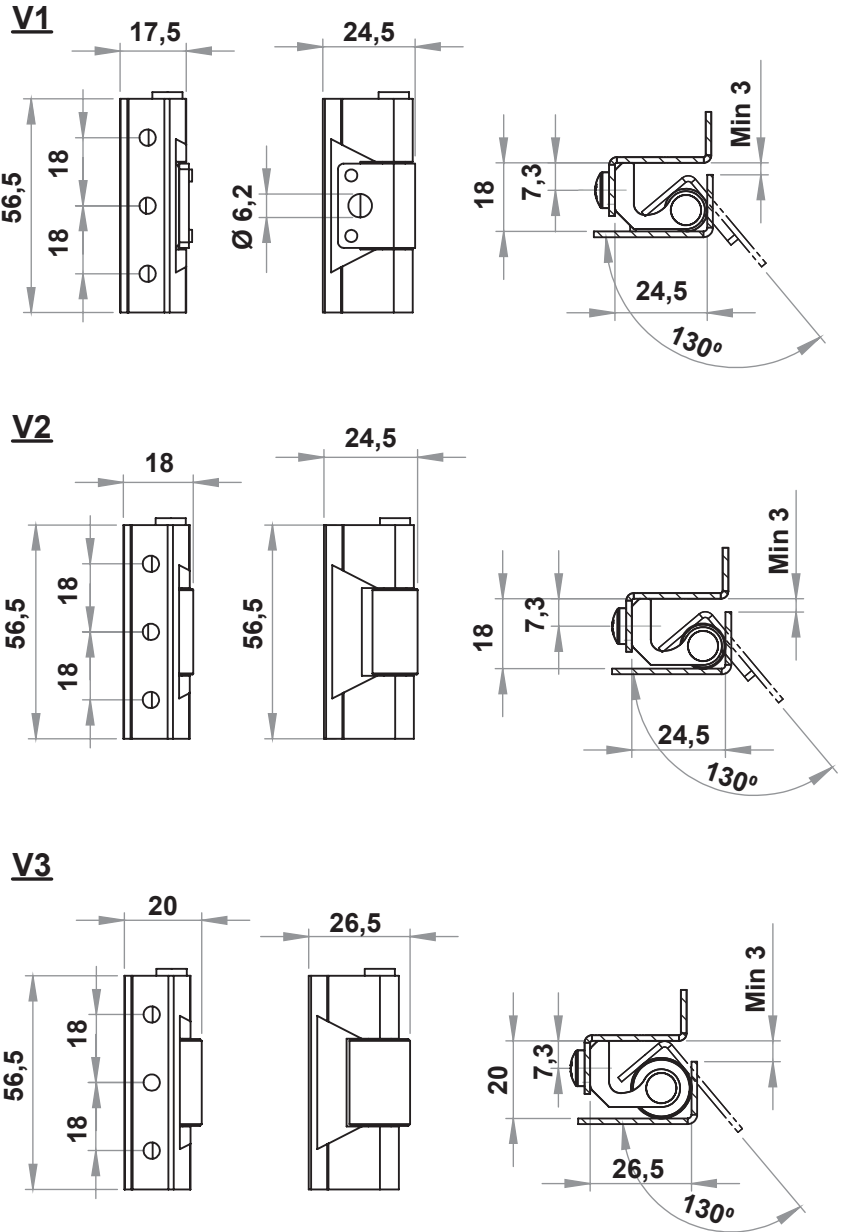

NEW!

**MALZEME**

Gövde : Çelik, Çinko kaplı

Pim : Çelik, Çinko kaplı

Kapı Tarafı: Sac, Bakır kaplı veya Çelik

*Yandan montaj vidaları dahildir.

**3136 - 180° Mentеше**

	Ürün Kodu
V1	3136 - 330
V2	3236 - 330
V3	3336 - 330

LH/RH

RoHS