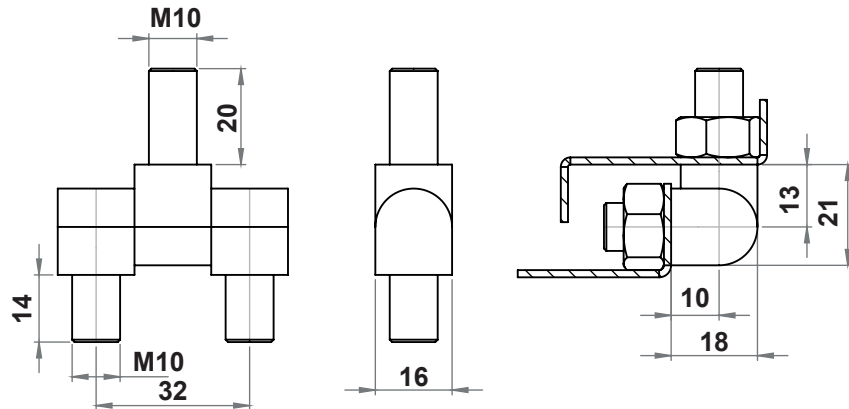

3231 - Mentеше

Ürün Kodu	3231 - 400
-----------	------------

**3231
Kener Mentеше**

Malzeme

Gövde : Prinç, kaplamasız veya krom kaplı

3087 - Mentеше

	Kaplamasız	Krom Kaplı
90° M6	3093 - 406	3093 - 436
90° M8	3093 - 408	3093 - 438
180° M6	3087 - 406	3087 - 436
180° M8	3087 - 408	3087 - 438

**3087
Kener Mentеше (12 mm)**

Malzeme

Gövde : Prinç, kaplamasız veya krom kaplı

Pim : Prinç, krom kaplı

3089 - 180° Mentеше

	Kaplamasız	Krom Kaplı
Ürün Kodu	3089 - 400	3089 - 430

**3089
180° Kener Mentеше (16 mm)**