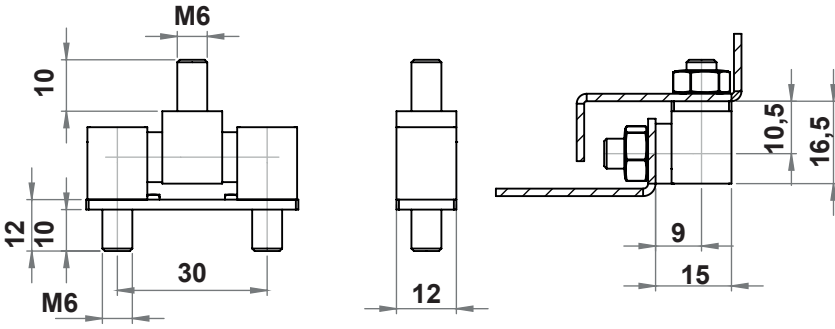

3231 - Mentеше

Ürün Kodu	3231 - 400
-----------	------------

**3231
Kener Mentеше**

Malzeme

Gövde : Prinç, kaplamasız veya krom kaplı

3087 - Mentеше

	Kaplamasız	Krom Kaplı
90° M6	3093 - 406	3093 - 436
90° M8	3093 - 408	3093 - 438
180° M6	3087 - 406	3087 - 436
180° M8	3087 - 408	3087 - 438

**3087
Kener Mentеше (12 mm)**

Malzeme

Gövde : Prinç, kaplamasız veya krom kaplı

Pim : Prinç, krom kaplı

3089 - 180° Mentеше

	Kaplamasız	Krom Kaplı
Ürün Kodu	3089 - 400	3089 - 430

**3089
180° Kener Mentеше (16 mm)**