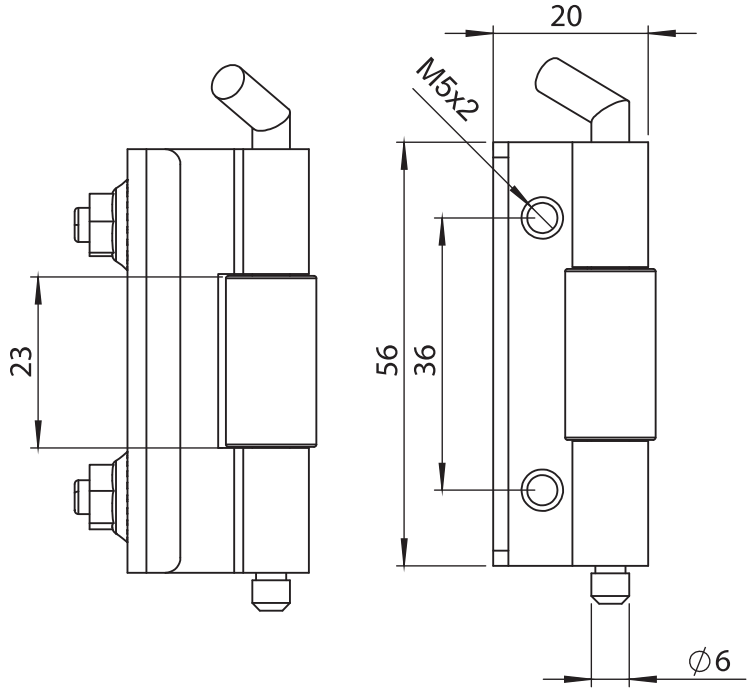

Gizli Mentşeler

**Malzeme**

- Gövde** : Çelik, çinko kaplı
Kaynak parçası : Alüminyum veya çelik, bakır kaplı
Pim : Çelik, çinko kaplı

**3249 - 110° Mentşe**

	M5 Delikli	Saplamalı
Kaynak Parçası çelik bakır kaplı	3249 - 350	3249 - 351
Kaynak Parçası alüminyum	3249 - 340	3249 - 341

LH/RH