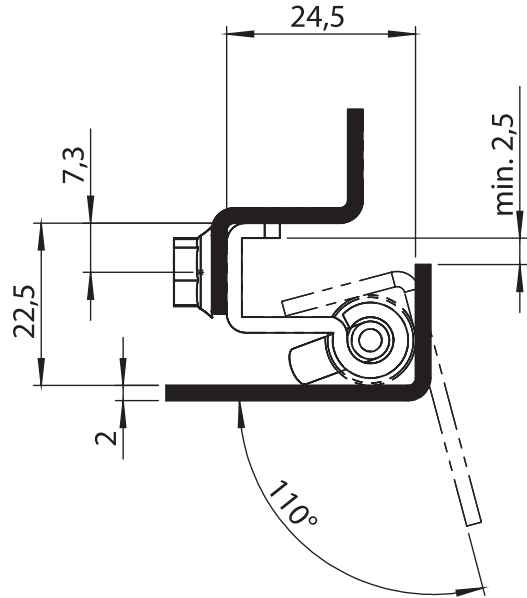

Gizli Mentşeler

**Malzeme**

- Gövde** : Çelik, çinko kaplı
Kaynak parçası : Alüminyum veya çelik, bakır kaplı
Pim : Çelik, çinko kaplı

**3249 - 110° Mentşe**

	M5 Delikli	Saplamalı
Kaynak Parçası çelik bakır kaplı	3249 - 350	3249 - 351
Kaynak Parçası alüminyum	3249 - 340	3249 - 341

LH/RH