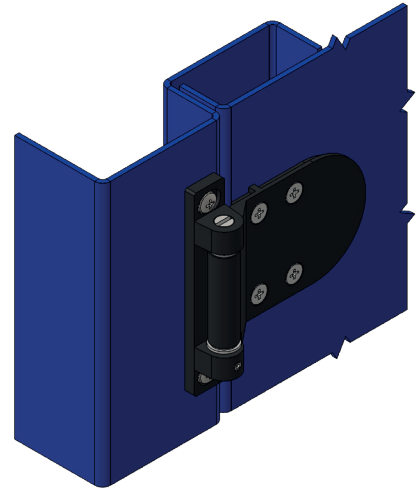

	Kapak
Ürün kodu	3132 - 001

3319-3419 - 180° Mentеше

	Zamak, Siyah Boyalı	Zamak, Krom Kaplı
2D ayarlanabilir Pimli	3319-210	3319-220
Sabit Pimli	3419-210	3419-220

Ürün kodu sonuna S ilavesi montaj piminin paslanmaz olduğunu belirtir.

Gömme Kapı Mentешeleri

MALZEME

- Gövde** : Zamak, krom kaplı veya siyah boyalı
Pim : Çelik / Paslanmaz çelik AISI 304
Pullar : Polyamide (PA6 GFR30)

Tamamen
Zamak

LH/RH