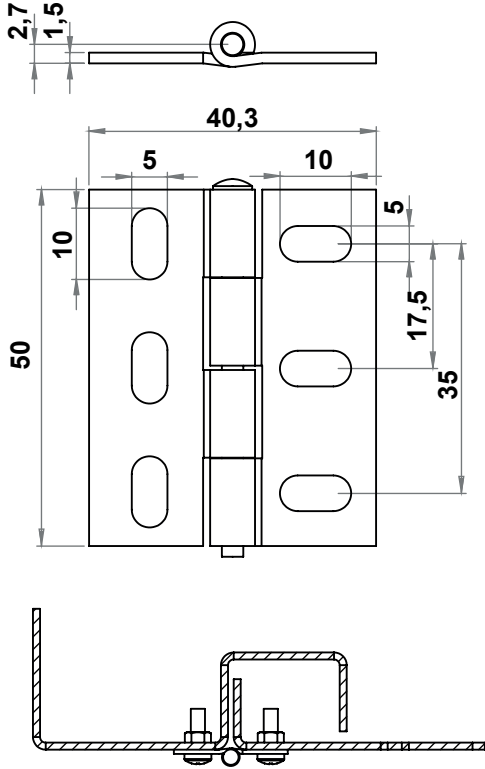

3902 - 180° Mentеше

Ürün Kodu	3902 - 500
-----------	------------

3903 - 180° Mentеше

Ürün Kodu	3903 - 500
-----------	------------

Gömme Kapı Mentешeleri

MALZEME

Gövde : Paslanmaz çelik, AISI 304, parlak

Pim : Paslanmaz çelik, AISI 304