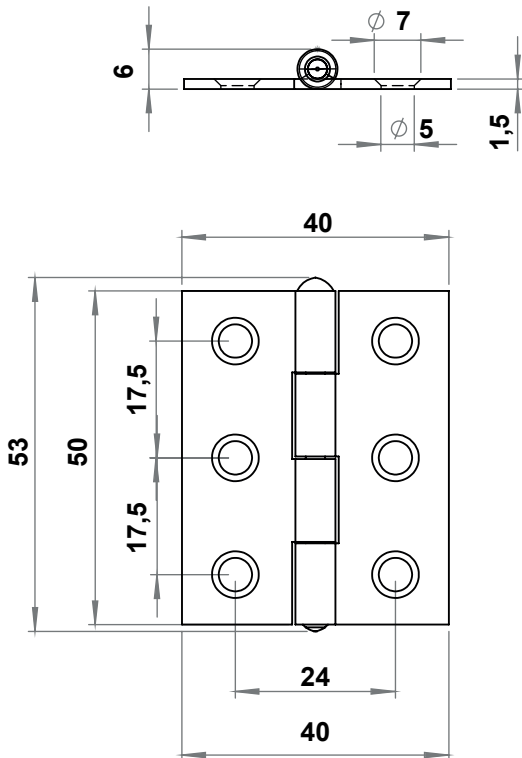

3902 - 180° Mentеше

Ürün Kodu	3902 - 500
-----------	------------

3903 - 180° Mentеше

Ürün Kodu	3903 - 500
-----------	------------

Gömme Kapı Mentешeleri

MALZEME

Gövde : Paslanmaz çelik, AISI 304, parlak

Pim : Paslanmaz çelik, AISI 304