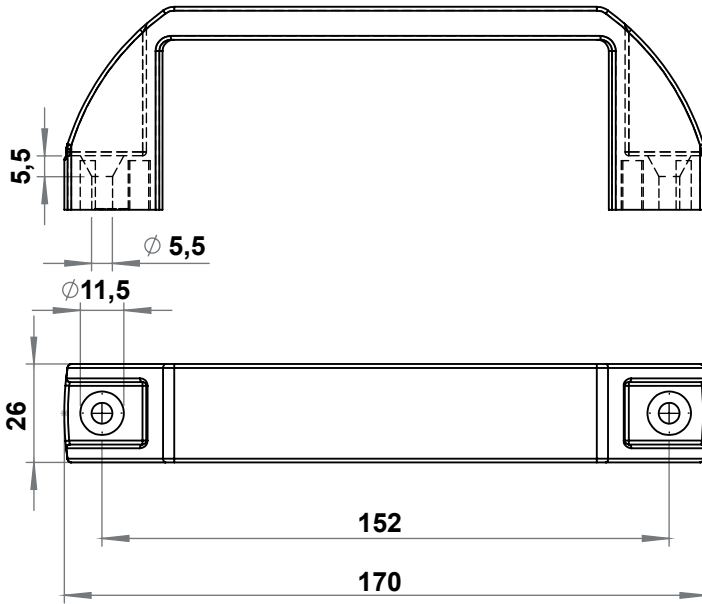

M6 Altıgen civata ile kullanılır.  
DIN 933, DIN 931, DIN 961 civata kullanılabilir.  
Civata dahil değildir.

M5 Havşa başlı civata ile kullanılır.  
DIN 965, DIN 7991 civata kullanılabilir.  
Civata dahil değildir.