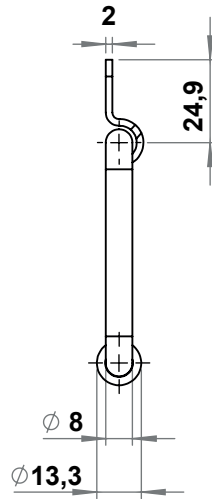

**MALZEME**

Paslanmaz çelik AISI 304

**4201 - Kulp**

Ürün kodu	4201 - 500
-----------	------------

**MALZEME**

Çelik, çinko kaplı

Vidalar dahil değildir.

**4202 - Kulp**

Ürün kodu	4202 - 330
-----------	------------