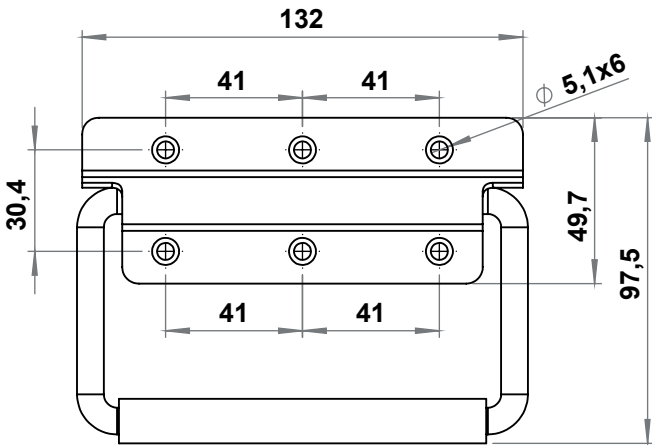

**MALZEME**

Paslanmaz çelik AISI 304

**4201 - Kulp**

Ürün kodu	4201 - 500
-----------	------------

**MALZEME**

Çelik, çinko kaplı

Vidalar dahil değildir.

**4202 - Kulp**

Ürün kodu	4202 - 330
-----------	------------