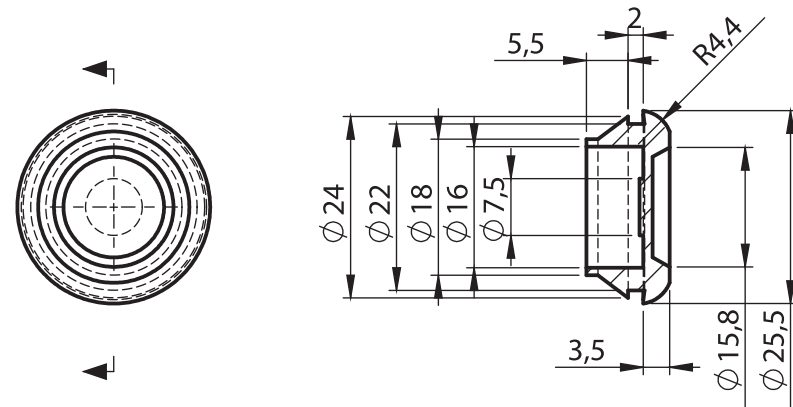

Ürün Kodu	4400 - 011
-----------	------------

4400-011

**Malzeme**

PVC, Ral 7035 Gri

Aksesuarlar

Ürün Kodu	4400 - 012
-----------	------------

4400-012

**Malzeme**