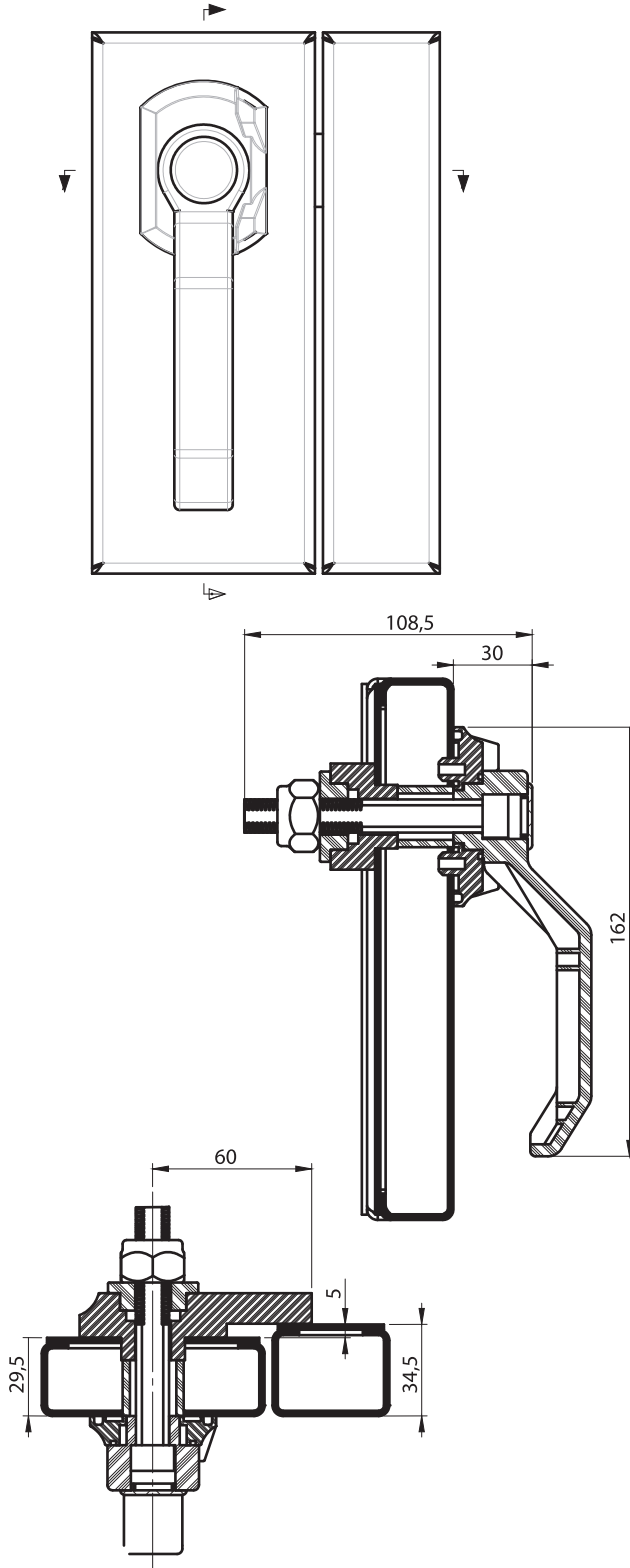

1. Kapak
2. Civata
3. Kol
4. Rozet
5. Ara Boru

6. Rozet
7. Dil
8. Kapak
9. Fiberli Somun

5100 - Klima Santral Kilidi - Düz Dilli

Max. Kapı Kalınlığı mm	Ön Rozet Tipi		
	180°	90° sağ	90° sol
30	5100 - 321	5100 - 521	5100 - 621
50	5100 - 322	5100 - 522	5100 - 622
70	5100 - 323	5100 - 523	5100 - 623

Klima Kilit ve Aksesuarları

**Malzeme**

**Kol, rozet, kapak, ara boru, dil :**  
Polyamide (PA6 GFR30), siyah  
**Civata :** Zamak (ham)

**Boşaltma Ölçüsü**

LH/RH