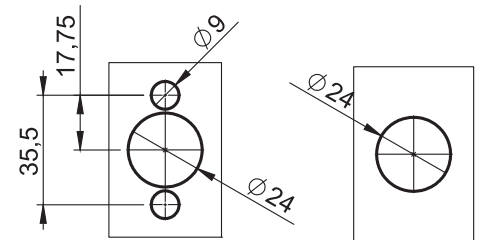

1. Kapak
2. Civata
3. Kol
4. Rozet
5. Ara Boru

6. Rozet
7. Dil
8. Kapak
9. Fiberli Somun

5100 - Klima Santral Kilidi - Düz Dilli

Max. Kapı Kalınlığı mm	Ön Rozet Tipi		
	180°	90° sağ	90° sol
30	5100 - 321	5100 - 521	5100 - 621
50	5100 - 322	5100 - 522	5100 - 622
70	5100 - 323	5100 - 523	5100 - 623

Klima Kilit ve Aksesuarları

**Malzeme**

**Kol, rozet, kapak, ara boru, dil :**  
Polyamide (PA6 GFR30), siyah  
**Civata :** Zamak (ham)

**Boşaltma Ölçüsü**

LH/RH