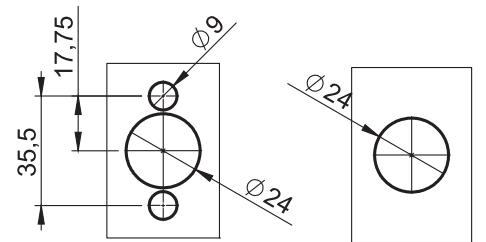

5200 - Klima Santral Kilidi - Düz Dilli, Kilitli

Max Kapı Kalınlığı	
30	5200 - 221
50	5200 - 222
70	5200 - 223

Klima Kilit ve Aksesuarları

**Malzeme**

**Kol, rozet, kapak, ara boru, dil :**  
Polyamide (PA6 GFR30), siyah  
**Civata :** Zamak (ham)

**Boşaltma Ölçüsü**

LH/RH

1. Kapak

2. Cıvata

3. Kol

4. Rozet

5. Ara Boru

6. Rozet