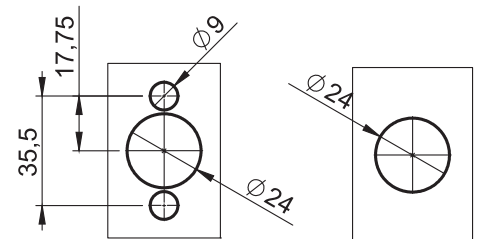

Boşaltma Ölçüsü