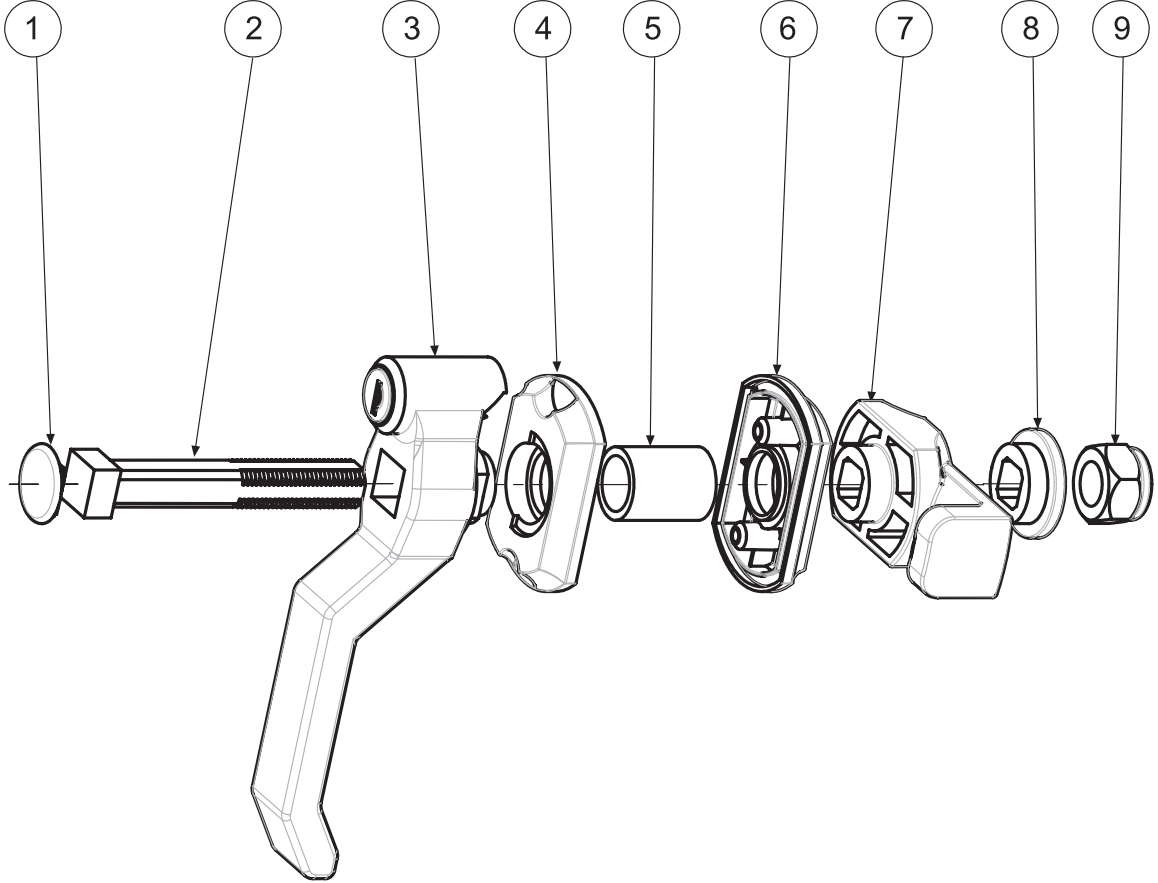

5200 - Klima Santral Kilidi - Düz Dilli, Kilitli

Max Kapı Kalınlığı	
30	5200 - 221
50	5200 - 222
70	5200 - 223

Klima Kilit ve Aksesuarları

**Malzeme**

**Kol, rozet, kapak, ara boru, dil :**  
Polyamide (PA6 GFR30), siyah  
**Civata :** Zamak (ham)

**Boşaltma Ölçüsü**

LH/RH

1. Kapak

2. Cıvata

3. Kol

4. Rozet

5. Ara Boru

6. Rozet