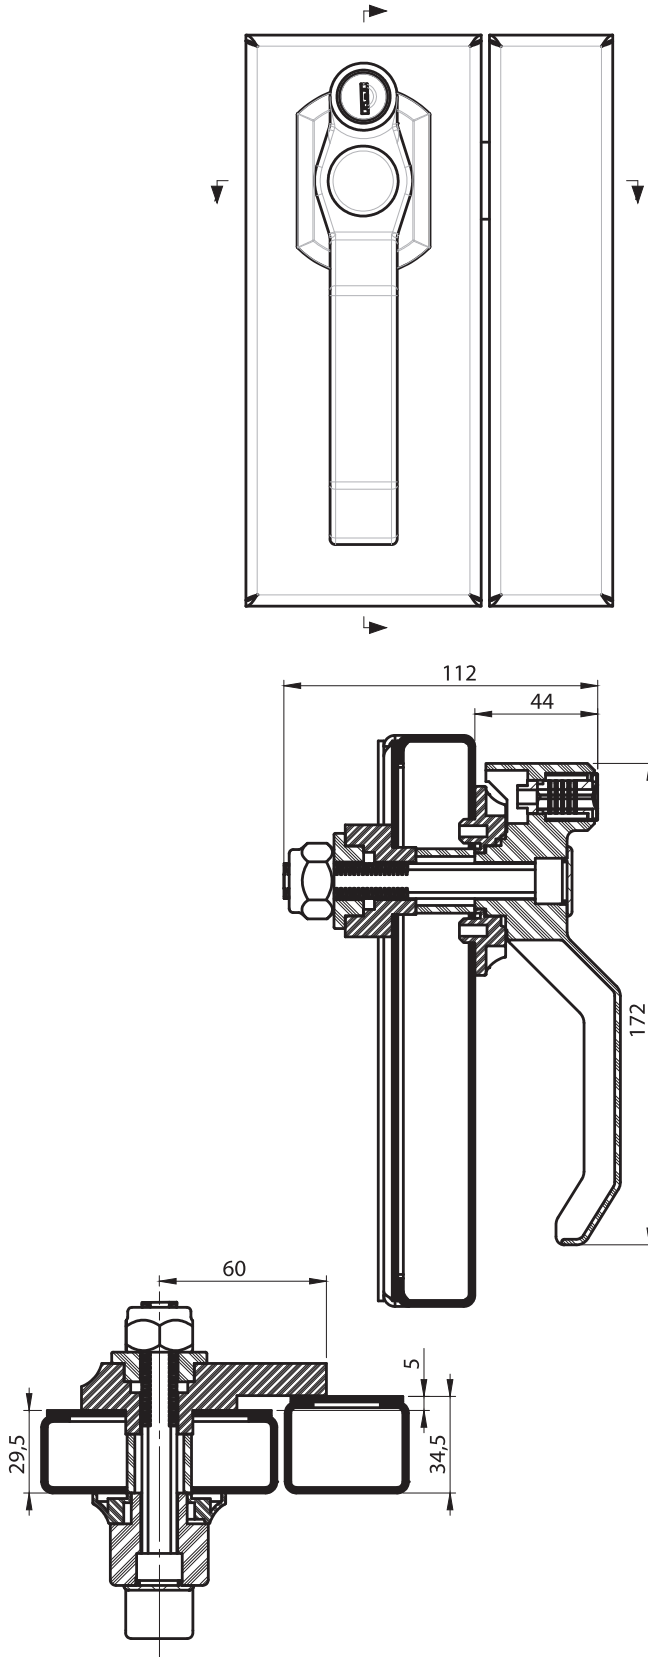

5200 - Klima Santral Kilidi - Düz Dilli, Kilitli

Max Kapı Kalınlığı	
30	5200 - 221
50	5200 - 222
70	5200 - 223

Klima Kilit ve Aksesuarları

**Malzeme**

**Kol, rozet, kapak, ara boru, dil :**  
Polyamide (PA6 GFR30), siyah  
**Civata :** Zamak (ham)

**Boşaltma Ölçüsü**

LH/RH

1. Kapak

2. Cıvata

3. Kol

4. Rozet

5. Ara Boru

6. Rozet

7. Dil

8. Kapak

9. Fiberli Somun

5200 - Klima Santral Kilidi - Bükümlü Dilli, Kilitli

Max Kapı Kalınlığı	Arka Rozet	
	Köşeli	Yuvarlak
25	5200 - 511	5200 - 711
40	5200 - 512	5200 - 712
50	5200 - 513	5200 - 713