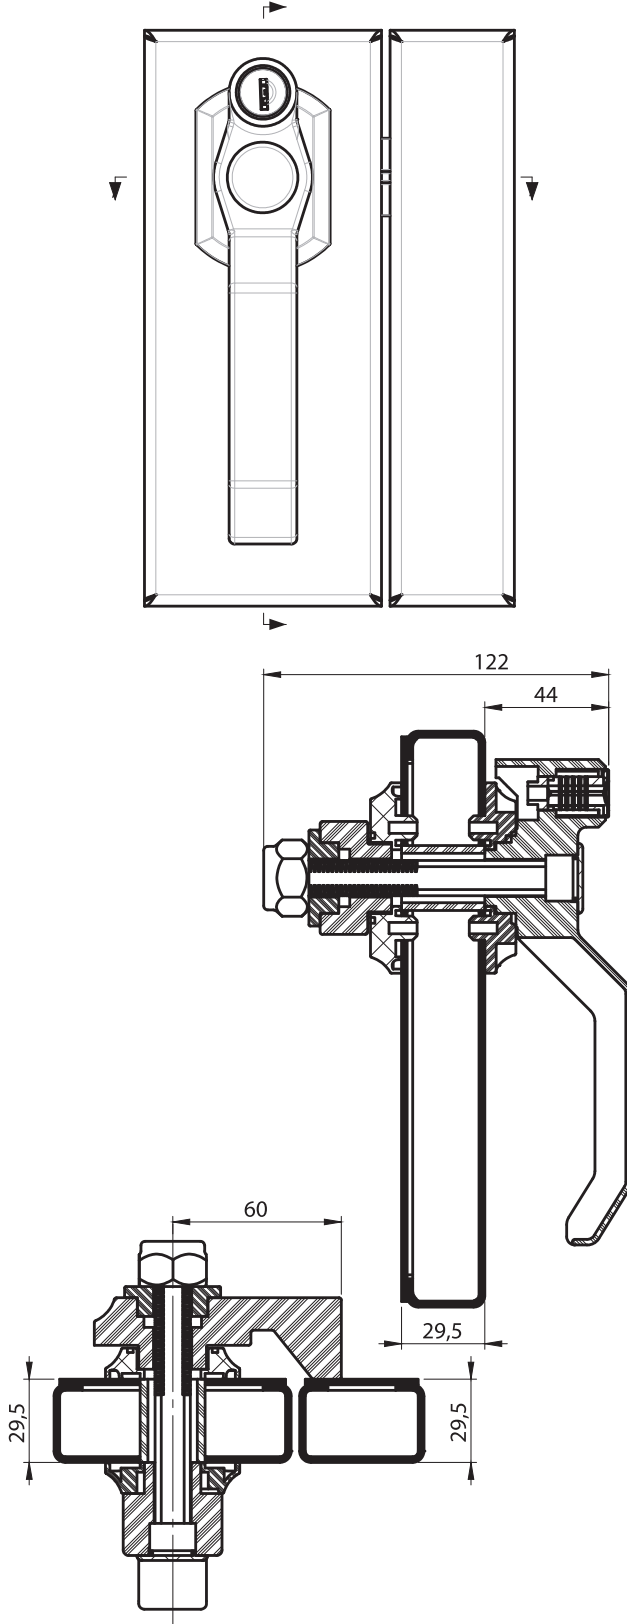

5200 - Klima Santral Kilidi - Düz Dilli, Kilitli

Max Kapı Kalınlığı	
30	5200 - 221
50	5200 - 222
70	5200 - 223

Klima Kilit ve Aksesuarları

**Malzeme**

**Kol, rozet, kapak, ara boru, dil :**  
Polyamide (PA6 GFR30), siyah  
**Civata :** Zamak (ham)

**Boşaltma Ölçüsü**

LH/RH

1. Kapak

2. Cıvata

3. Kol

4. Rozet

5. Ara Boru

6. Rozet

7. Dil

8. Kapak

9. Fiberli Somun

5200 - Klima Santral Kilidi - Bükümlü Dilli, Kilitli

Max Kapı Kalınlığı	Arka Rozet	
	Köşeli	Yuvarlak
25	5200 - 511	5200 - 711
40	5200 - 512	5200 - 712
50	5200 - 513	5200 - 713