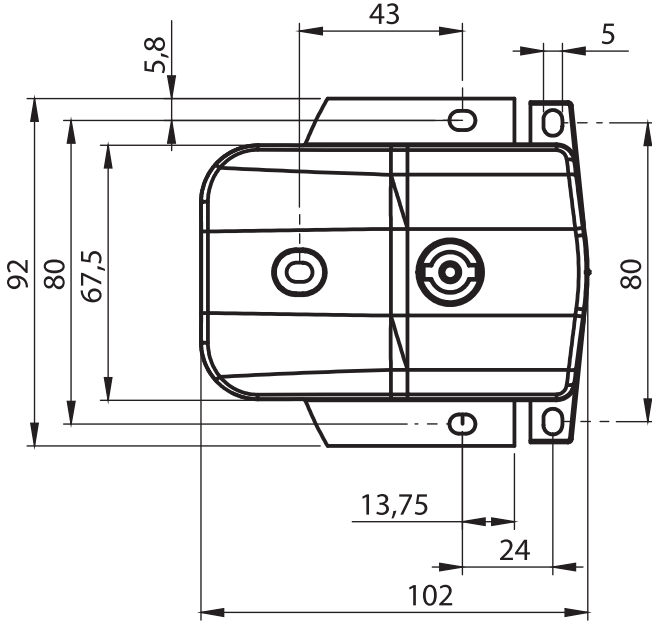

Klima Kilit ve Aksesuarları

Malzeme

1. **Gövde** : Zamak, siyah boyalı
   Kilit Karşılığı : Zamak, siyah boyalı
   Göbek : Zamak, Krom Kaplı
   Kilit Dili : Zamak

5220 - Hijyenik Klima Santral Kilidi

		L=0	L=10	L=20
	3 mm Çentikli	5220 - 001	5220 - 011	5220 - 021
	5 mm Çentikli	5220 - 002	5220 - 012	5220 - 022
	Üçgen 7 mm	5220 - 007	5220 - 017	5220 - 027
	Üçgen 8 mm	5220 - 003	5220 - 013	5220 - 023
	Üçgen 9 mm	5220 - 009	5220 - 019	5220 - 029
	Kare 7 mm	5220 - 004	5220 - 014	5220 - 024
	Kare 8 mm	5220 - 005	5220 - 015	5220 - 025

IP 65

Tamamen
Zamak

LH/RH