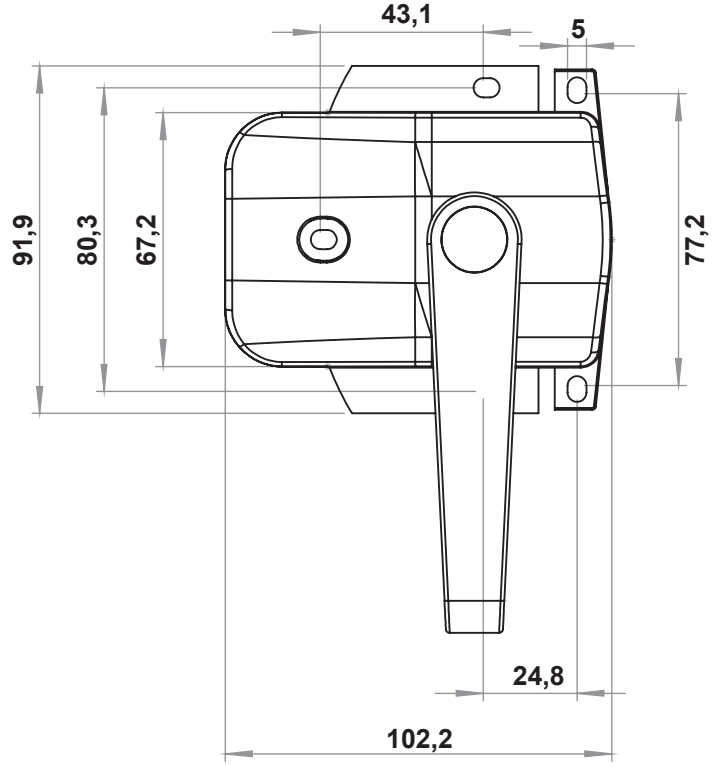

NEW!

**MALZEME**

- Gövde** : Zamak, siyah boyalı
Kilit Karşılığı: Zamak, siyah boyalı
L Kol : Zamak, siyah boyalı
Kilit Dili : Zamak

Boşaltma Ölçüsü:**5225 - L Kollu Sıva Üstü Kapı Kilidi**

	L=0	L=10	L=12
Ürün Kodu	5225 - 001	5225 - 011	5225 - 21

Tamamen
Metal

IP 65

LH/RH

RoHS