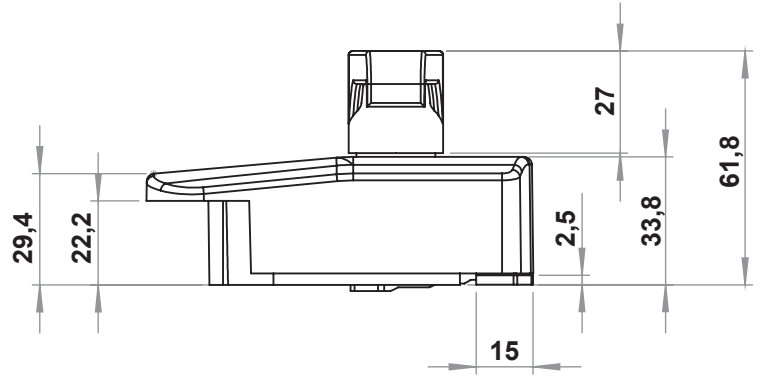

NEW!

**MALZEME**

- Gövde** : Zamak, siyah boyalı
Kilit Karşılığı: Zamak, siyah boyalı
L Kol : Zamak, siyah boyalı
Kilit Dili : Zamak

Boşaltma Ölçüsü:**5225 - L Kollu Sıva Üstü Kapı Kilidi**

	L=0	L=10	L=12
Ürün Kodu	5225 - 001	5225 - 011	5225 - 21