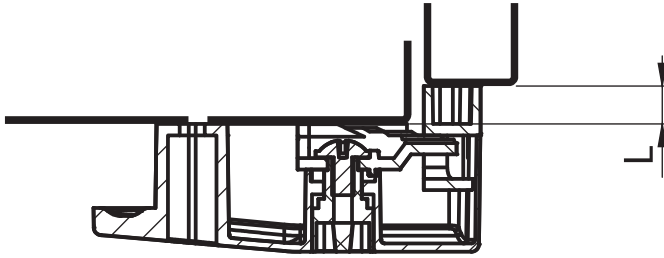

1- Gvde
2- O-ring
3- Gbek

4- Kademeli Dil
5- Vida
6- Kilit Karşılıđı

* Farklı gbek tipleri kullanılabilir.

** Farklı kapı kalınlıkları iin versiyonlar mevcuttur.

Klima Kilit ve Aksesuarları

Malzeme**Gövde** : Polyamide (PA6 GFR30), siyah**Kilit Karşılığı**: Zamak, siyah boyalı**Göbek** : Zamak, Krom Kaplı**Kilit Dili** : Zamak**5230 - Hijyenik Klima Santral Kilidi**

		L=0	L=10	L=20
	3 mm Çentikli	5230 - 001	5230 - 011	5230 - 021
	5 mm Çentikli	5230 - 002	5230 - 012	5230 - 022
	Üçgen 7mm	5230 - 007	5230 - 017	5230 - 027
	Üçgen 8 mm	5230 - 003	5230 - 013	5230 - 023
	Üçgen 9 mm	5230 - 009	5230 - 019	5230 - 029
	Kare 7 mm	5230 - 004	5230 - 014	5230 - 024
	Kare 8 mm	5230 - 005	5230 - 015	5230 - 025

IP 65

LH/RH