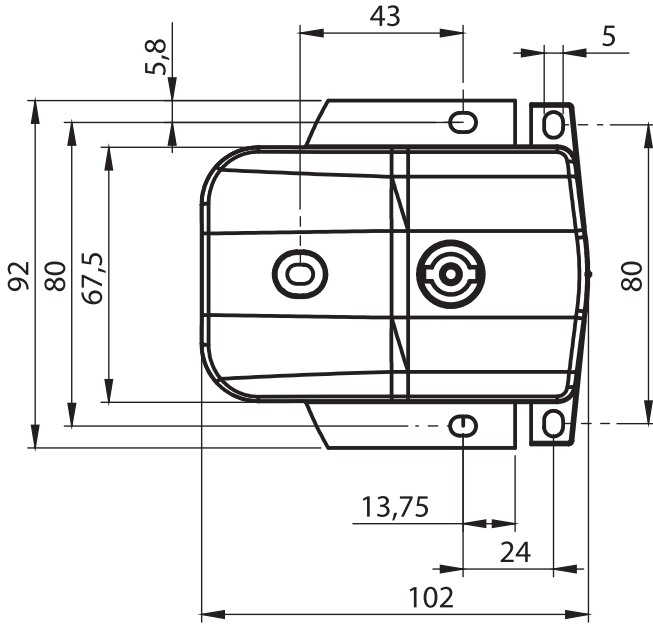

1- Gvde
2- O-ring
3- Gbek

4- Kademeli Dil
5- Vida
6- Kilit Karşılıđı

* Farklı gbek tipleri kullanılabilir.

** Farklı kapı kalınlıkları iin versiyonlar mevcuttur.

Klima Kilit ve Aksesuarları

Malzeme**Gövde** : Polyamide (PA6 GFR30), siyah**Kilit Karşılığı**: Zamak, siyah boyalı**Göbek** : Zamak, Krom Kaplı**Kilit Dili** : Zamak**5230 - Hijyenik Klima Santral Kilidi**

		L=0	L=10	L=20
	3 mm Çentikli	5230 - 001	5230 - 011	5230 - 021
	5 mm Çentikli	5230 - 002	5230 - 012	5230 - 022
	Üçgen 7mm	5230 - 007	5230 - 017	5230 - 027
	Üçgen 8 mm	5230 - 003	5230 - 013	5230 - 023
	Üçgen 9 mm	5230 - 009	5230 - 019	5230 - 029
	Kare 7 mm	5230 - 004	5230 - 014	5230 - 024
	Kare 8 mm	5230 - 005	5230 - 015	5230 - 025

IP 65

LH/RH