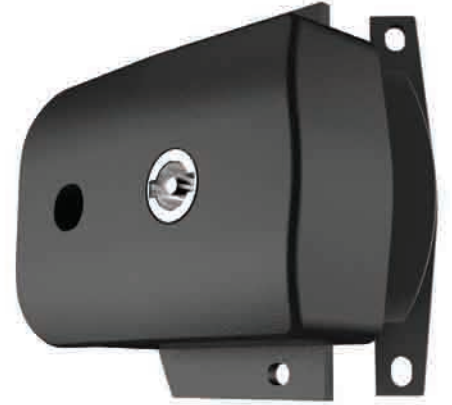

1- Gvde
2- O-ring
3- Gbek

4- Kademeli Dil
5- Vida
6- Kilit Karşılıđı

* Farklı gbek tipleri kullanılabilir.

** Farklı kapı kalınlıkları iin versiyonlar mevcuttur.

Klima Kilit ve Aksesuarları

Malzeme**Gövde** : Polyamide (PA6 GFR30), siyah**Kilit Karşılığı**: Zamak, siyah boyalı**Göbek** : Zamak, Krom Kaplı**Kilit Dili** : Zamak**5230 - Hijyenik Klima Santral Kilidi**

		L=0	L=10	L=20
	3 mm Çentikli	5230 - 001	5230 - 011	5230 - 021
	5 mm Çentikli	5230 - 002	5230 - 012	5230 - 022
	Üçgen 7mm	5230 - 007	5230 - 017	5230 - 027
	Üçgen 8 mm	5230 - 003	5230 - 013	5230 - 023
	Üçgen 9 mm	5230 - 009	5230 - 019	5230 - 029
	Kare 7 mm	5230 - 004	5230 - 014	5230 - 024
	Kare 8 mm	5230 - 005	5230 - 015	5230 - 025

IP 65

LH/RH