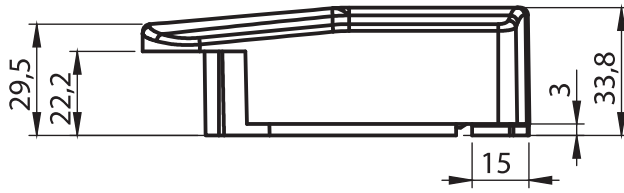

1- Gvde
2- O-ring
3- Gbek

4- Kademeli Dil
5- Vida
6- Kilit Karşılıđı

* Farklı gbek tipleri kullanılabilir.

** Farklı kapı kalınlıkları iin versiyonlar mevcuttur.

Klima Kilit ve Aksesuarları

Malzeme**Gövde** : Polyamide (PA6 GFR30), siyah**Kilit Karşılığı**: Zamak, siyah boyalı**Göbek** : Zamak, Krom Kaplı**Kilit Dili** : Zamak**5230 - Hijyenik Klima Santral Kilidi**

		L=0	L=10	L=20
	3 mm Çentikli	5230 - 001	5230 - 011	5230 - 021
	5 mm Çentikli	5230 - 002	5230 - 012	5230 - 022
	Üçgen 7mm	5230 - 007	5230 - 017	5230 - 027
	Üçgen 8 mm	5230 - 003	5230 - 013	5230 - 023
	Üçgen 9 mm	5230 - 009	5230 - 019	5230 - 029
	Kare 7 mm	5230 - 004	5230 - 014	5230 - 024
	Kare 8 mm	5230 - 005	5230 - 015	5230 - 025

IP 65

LH/RH