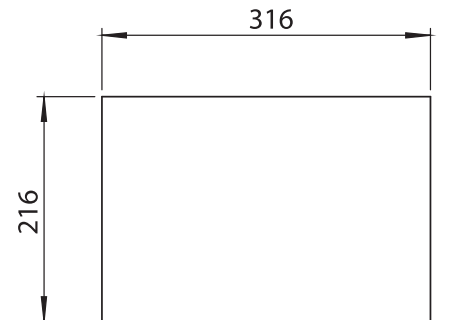

**5550 - Dikdörtgen Gözetleme Camı**

Kapı Kalınlığı (mm)	Ürün Kodu
30	5550 - 300
40	5550 - 400
50	5550 - 500
60	5550 - 600

Klima Kilit ve Aksesuarları

**Malzeme**

Polikarbonat (PC)

**Boşaltma Ölçüsü**

LH/RH