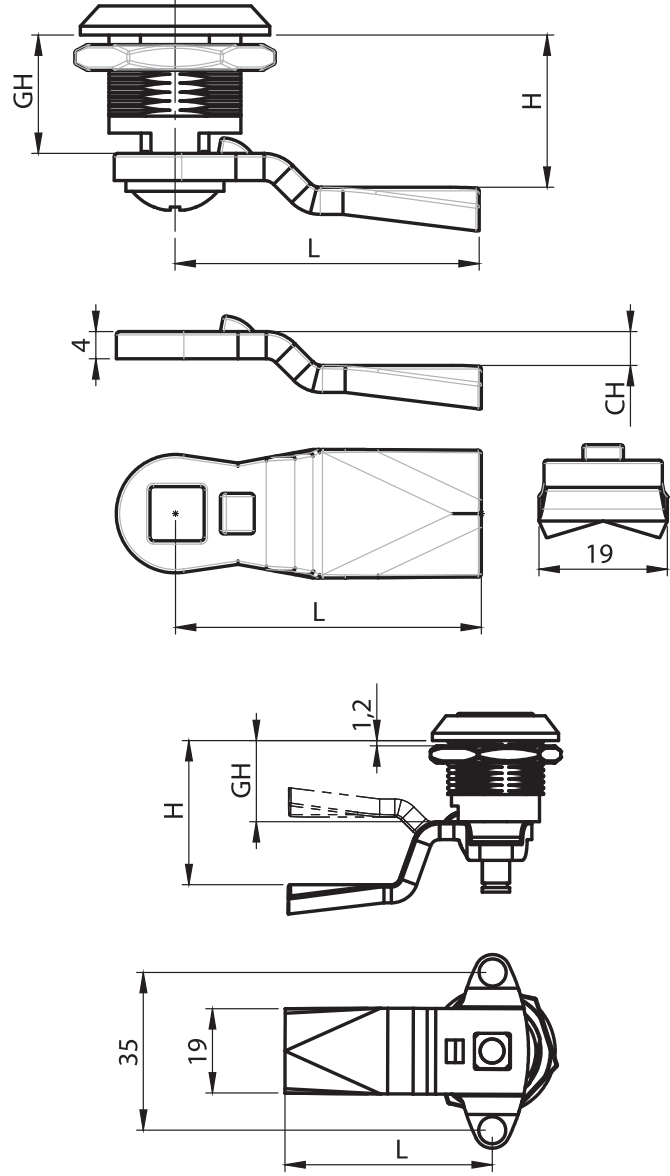

Malzeme

Paslanmaz Çelik, AISI 304

5900 - Paslanmaz Diller

	Ürün kodu	xxx	CH (mm)	L (mm)	GH=18 H (mm)
	5900 - 206	5206	-12	45	6
	5900 - 210	5210	-8	45	10
	5900 - 214	5214	-4	45	14
	5900 - 218	5218	0	45	18
	5900 - 220	5220	2	45	20
	5900 - 222	5222	4	45	22
	5900 - 224	5224	6	45	24
	5900 - 226	5226	8	45	26
	5900 - 228	5228	10	45	28

	Ürün kodu	xxx	CH (mm)	L (mm)	GH=18 H (mm)
	5900-422	5422	4	45	22
	5900-428	5428	10	45	28