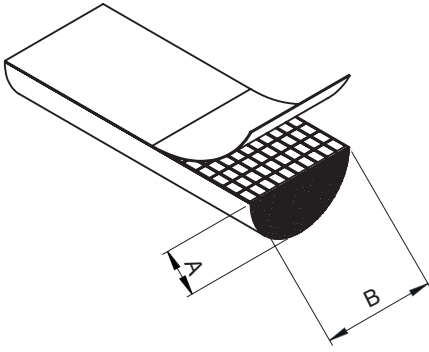

6300 Kendinden Yapışkanlı PU Contalar

6301 Kendinden Yapışkanlı PE Contalar

6301 Kendinden Yapışkanlı EPDM Contalar

Contalar

A(mm)	B(mm)	Ürün Kodu
3	10	6310 - 400
3	15	6315 - 400
3	20	6320 - 400
4	10	6410 - 400
4	15	6415 - 400
4	20	6420 - 400
5	10	6510 - 400
5	15	6515 - 400
5	20	6520 - 400
6	10	6610 - 400
6	15	6615 - 400
6	20	6620 - 400
7	10	6710 - 400
7	15	6715 - 400
7	25	6725 - 400
8	10	6810 - 400
8	15	6815 - 400
8	20	6820 - 400
9	15	6915 - 400
9	20	6920 - 400
10	15	6999 - 1015
10	20	6999 - 1020

A(mm)	B(mm)	Ürün Kodu (PE)
2	10	6210 - 200
2	15	6215 - 200
2	20	6220 - 200
2	25	6225 - 200
3	10	6310 - 200
3	15	6315 - 200
3	20	6320 - 200
3	25	6325 - 200
3	30	6330 - 200
5	10	6510 - 200
5	15	6515 - 200
5	20	6520 - 200
5	25	6525 - 200
5	30	6530 - 200
5	35	6535 - 200
5	40	6540 - 200