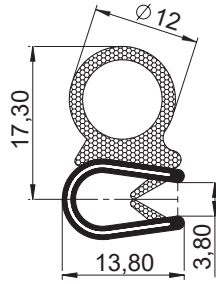

6987-Conta

Ürün Kodu	6987-100
-----------	----------

**Malzeme:**

PVC/EPDM
Çelik tel
1-2mm kalınlığa uygun

**6801-Conta**

Ürün Kodu	6801-100
-----------	----------

**Malzeme:**

PVC/EPDM
Çelik tel
1-3mm kalınlığa uygun

**6804-Conta**

Ürün Kodu	6804-100
-----------	----------

**Malzeme:**

PVC/EPDM
Çelik tel
1-3mm kalınlığa uygun

**6805-Conta**

Ürün Kodu	6805-100
-----------	----------

**Malzeme:**

PVC/EPDM
Çelik tel
1-3mm kalınlığa uygun

**6931-Conta**

Ürün Kodu	6931-100
-----------	----------

**Malzeme:**

PVC/EPDM
Çelik tel
1-4mm kalınlığa uygun