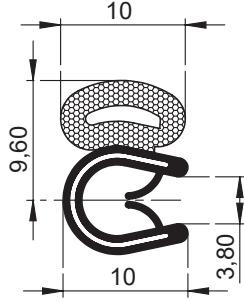

6987-Conta

Ürün Kodu	6987-100
-----------	----------

**Malzeme:**

PVC/EPDM
Çelik tel
1-2mm kalınlığa uygun

**6801-Conta**

Ürün Kodu	6801-100
-----------	----------

**Malzeme:**

PVC/EPDM
Çelik tel
1-3mm kalınlığa uygun

**6804-Conta**

Ürün Kodu	6804-100
-----------	----------

**Malzeme:**

PVC/EPDM
Çelik tel
1-3mm kalınlığa uygun

**6805-Conta**

Ürün Kodu	6805-100
-----------	----------

**Malzeme:**

PVC/EPDM
Çelik tel
1-3mm kalınlığa uygun

**6931-Conta**

Ürün Kodu	6931-100
-----------	----------

**Malzeme:**

PVC/EPDM
Çelik tel
1-4mm kalınlığa uygun