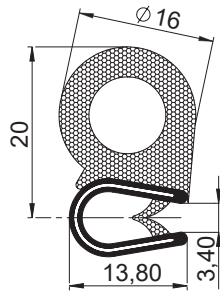

6987-Conta

Ürün Kodu	6987-100
-----------	----------

**Malzeme:**

PVC/EPDM
Çelik tel
1-2mm kalınlığa uygun

**6801-Conta**

Ürün Kodu	6801-100
-----------	----------

**Malzeme:**

PVC/EPDM
Çelik tel
1-3mm kalınlığa uygun

**6804-Conta**

Ürün Kodu	6804-100
-----------	----------

**Malzeme:**

PVC/EPDM
Çelik tel
1-3mm kalınlığa uygun

**6805-Conta**

Ürün Kodu	6805-100
-----------	----------

**Malzeme:**

PVC/EPDM
Çelik tel
1-3mm kalınlığa uygun

**6931-Conta**

Ürün Kodu	6931-100
-----------	----------

**Malzeme:**

PVC/EPDM
Çelik tel
1-4mm kalınlığa uygun