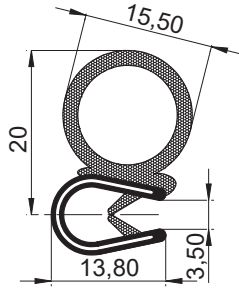

6987-Conta

Ürün Kodu	6987-100
-----------	----------

**Malzeme:**

PVC/EPDM
Çelik tel
1-2mm kalınlığa uygun

**6801-Conta**

Ürün Kodu	6801-100
-----------	----------

**Malzeme:**

PVC/EPDM
Çelik tel
1-3mm kalınlığa uygun

**6804-Conta**

Ürün Kodu	6804-100
-----------	----------

**Malzeme:**

PVC/EPDM
Çelik tel
1-3mm kalınlığa uygun

**6805-Conta**

Ürün Kodu	6805-100
-----------	----------

**Malzeme:**

PVC/EPDM
Çelik tel
1-3mm kalınlığa uygun

**6931-Conta**

Ürün Kodu	6931-100
-----------	----------

**Malzeme:**

PVC/EPDM
Çelik tel
1-4mm kalınlığa uygun