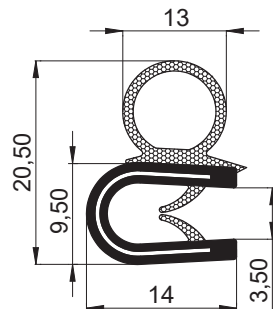

6987-Conta

Ürün Kodu	6987-100
-----------	----------

**Malzeme:**

PVC/EPDM
Çelik tel
1-2mm kalınlığa uygun

**6801-Conta**

Ürün Kodu	6801-100
-----------	----------

**Malzeme:**

PVC/EPDM
Çelik tel
1-3mm kalınlığa uygun

**6804-Conta**

Ürün Kodu	6804-100
-----------	----------

**Malzeme:**

PVC/EPDM
Çelik tel
1-3mm kalınlığa uygun

**6805-Conta**

Ürün Kodu	6805-100
-----------	----------

**Malzeme:**

PVC/EPDM
Çelik tel
1-3mm kalınlığa uygun

**6931-Conta**

Ürün Kodu	6931-100
-----------	----------

**Malzeme:**

PVC/EPDM
Çelik tel
1-4mm kalınlığa uygun