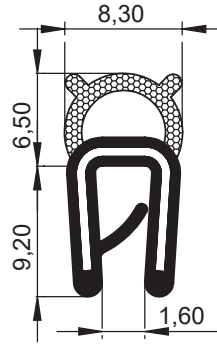

**6894-Conta**

| | |
|-----------|----------|
| Ürün Kodu | 6894-100 |
|-----------|----------|

**Malzeme:**

EPDM
Çelik tel
1,5-2mm kalınlığa uygun

**6896-Conta**

| | |
|-----------|----------|
| Ürün Kodu | 6896-100 |
|-----------|----------|

**Malzeme:**

EPDM
Çelik tel
1-2mm kalınlığa uygun

**6935-Conta**

| | |
|-----------|----------|
| Ürün Kodu | 6935-100 |
|-----------|----------|

**Malzeme:**

EPDM
Çelik tel

**6890-Conta**

| | |
|-----------|----------|
| Ürün Kodu | 6890-100 |
|-----------|----------|

**Malzeme:**

EPDM
Çelik tel
1-3mm kalınlığa uygun