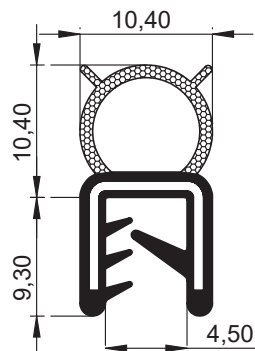

**6894-Conta**

| | |
|-----------|----------|
| Ürün Kodu | 6894-100 |
|-----------|----------|

**Malzeme:**

EPDM
Çelik tel
1,5-2mm kalınlığa uygun

**6896-Conta**

| | |
|-----------|----------|
| Ürün Kodu | 6896-100 |
|-----------|----------|

**Malzeme:**

EPDM
Çelik tel
1-2mm kalınlığa uygun

**6935-Conta**

| | |
|-----------|----------|
| Ürün Kodu | 6935-100 |
|-----------|----------|

**Malzeme:**

EPDM
Çelik tel

**6890-Conta**

| | |
|-----------|----------|
| Ürün Kodu | 6890-100 |
|-----------|----------|

**Malzeme:**

EPDM
Çelik tel
1-3mm kalınlığa uygun