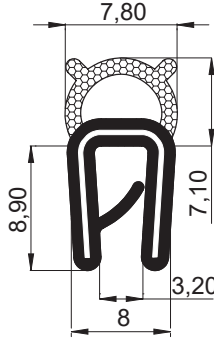

**6894-Conta**

| | |
|-----------|----------|
| Ürün Kodu | 6894-100 |
|-----------|----------|

**Malzeme:**

EPDM
Çelik tel
1,5-2mm kalınlığa uygun

**6896-Conta**

| | |
|-----------|----------|
| Ürün Kodu | 6896-100 |
|-----------|----------|

**Malzeme:**

EPDM
Çelik tel
1-2mm kalınlığa uygun

**6935-Conta**

| | |
|-----------|----------|
| Ürün Kodu | 6935-100 |
|-----------|----------|

**Malzeme:**

EPDM
Çelik tel

**6890-Conta**

| | |
|-----------|----------|
| Ürün Kodu | 6890-100 |
|-----------|----------|

**Malzeme:**

EPDM
Çelik tel
1-3mm kalınlığa uygun