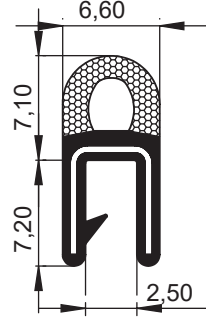

**6894-Conta**

| | |
|-----------|----------|
| Ürün Kodu | 6894-100 |
|-----------|----------|

**Malzeme:**

EPDM
Çelik tel
1,5-2mm kalınlığa uygun

**6896-Conta**

| | |
|-----------|----------|
| Ürün Kodu | 6896-100 |
|-----------|----------|

**Malzeme:**

EPDM
Çelik tel
1-2mm kalınlığa uygun

**6935-Conta**

| | |
|-----------|----------|
| Ürün Kodu | 6935-100 |
|-----------|----------|

**Malzeme:**

EPDM
Çelik tel

**6890-Conta**

| | |
|-----------|----------|
| Ürün Kodu | 6890-100 |
|-----------|----------|

**Malzeme:**

EPDM
Çelik tel
1-3mm kalınlığa uygun